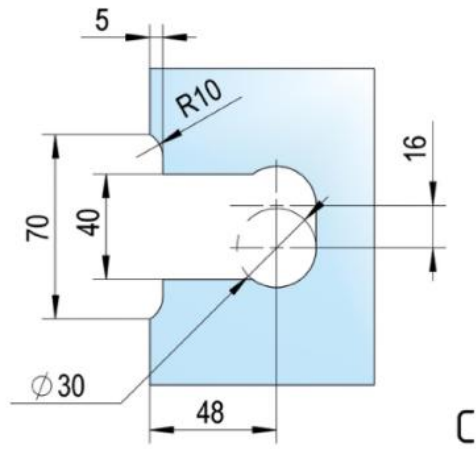

### Charnière de douche Juna avec platine trou oblong

Matériau:	laiton
Finition:	chromé poli
Montage:	verre/mur 90°
Épaisseur du verre:	6 / 8 / 10 mm
Unité de vente (UV):	St
unité d'emballage (UE):	2.00
Forme:	carré
Capacité de charge:	50 kg/paire

s'ouvrant des deux côtés, vis cachées, dimensions de la porte max. pour verres de 6 & 8 mm 1000 x 2250 mm, pour verre de 10 mm 855 x 2250 mm, arrêt indéxé réglable, fermeture automatique à partir de 20°