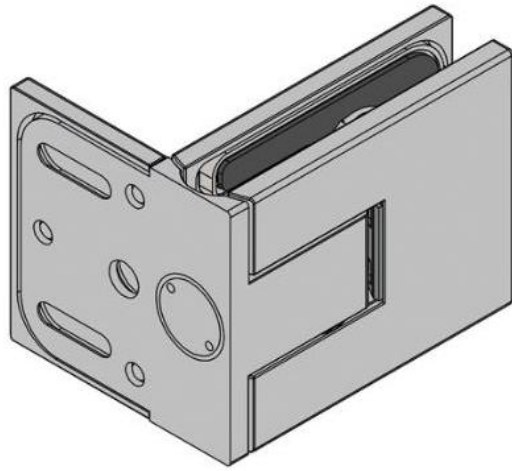

### Charnière de douche Juna avec platine trou oblong

Matériau:	laiton
Finition:	chromé poli
Montage:	verre/mur 90°
Épaisseur du verre:	6 / 8 / 10 mm
Unité de vente (UV):	St
unité d'emballage (UE):	2.00
Forme:	carré
Capacité de charge:	50 kg/paire

s'ouvrant des deux côtés, vis cachées, dimensions de la porte max. pour verres de 6 & 8 mm 1000 x 2250 mm, pour verre de 10 mm 855 x 2250 mm, arrêt indéxé réglable, fermeture automatique à partir de 20°