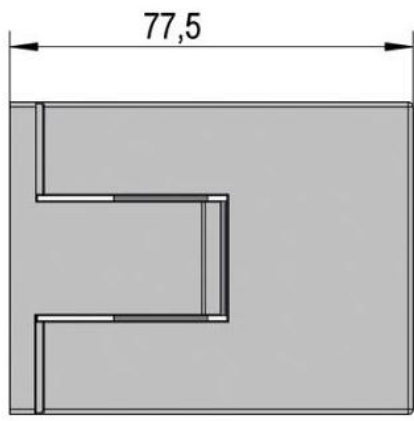

### Charnière de douche Juna avec platine trou oblong

Matériau:	laiton
Finition:	chromé poli
Montage:	verre/mur 90°
Épaisseur du verre:	6 / 8 / 10 mm
Unité de vente (UV):	St
unité d'emballage (UE):	2.00
Forme:	carré
Capacité de charge:	50 kg/paire

s'ouvrant des deux côtés, vis cachées, dimensions de la porte max. pour verres de 6 & 8 mm 1000 x 2250 mm, pour verre de 10 mm 855 x 2250 mm, arrêt indéxé réglable, fermeture automatique à partir de 20°