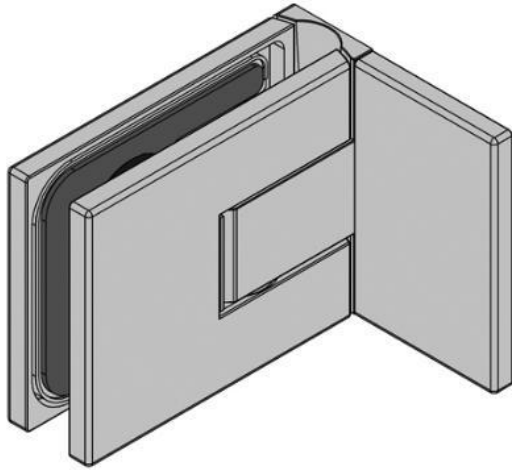

### Charnière de douche Juna avec platine trou oblong

Matériau:	laiton
Finition:	chromé poli
Montage:	verre/mur 90°
Épaisseur du verre:	6 / 8 / 10 mm
Unité de vente (UV):	St
unité d'emballage (UE):	2.00
Forme:	carré
Capacité de charge:	50 kg/paire

s'ouvrant des deux côtés, vis cachées, dimensions de la porte max. pour verres de 6 & 8 mm 1000 x 2250 mm, pour verre de 10 mm 855 x 2250 mm, arrêt indéxé réglable, fermeture automatique à partir de 20°