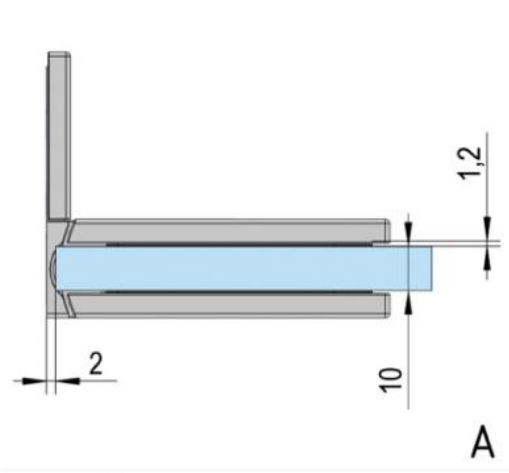

### Charnière de douche Juna avec platine trou oblong

Matériau:	laiton
Finition:	chromé poli
Montage:	verre/mur 90°
Épaisseur du verre:	6 / 8 / 10 mm
Unité de vente (UV):	St
unité d'emballage (UE):	2.00
Forme:	carré
Capacité de charge:	50 kg/paire

s'ouvrant des deux côtés, vis cachées, dimensions de la porte max. pour verres de 6 & 8 mm 1000 x 2250 mm, pour verre de 10 mm 855 x 2250 mm, arrêt indéxé réglable, fermeture automatique à partir de 20°