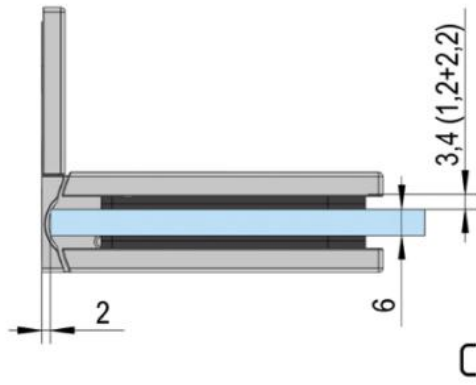

### Charnière de douche Juna avec platine trou oblong

Matériau:	laiton
Finition:	chromé poli
Montage:	verre/mur 90°
Épaisseur du verre:	6 / 8 / 10 mm
Unité de vente (UV):	St
unité d'emballage (UE):	2.00
Forme:	carré
Capacité de charge:	50 kg/paire

s'ouvrant des deux côtés, vis cachées, dimensions de la porte max. pour verres de 6 & 8 mm 1000 x 2250 mm, pour verre de 10 mm 855 x 2250 mm, arrêt indéxé réglable, fermeture automatique à partir de 20°