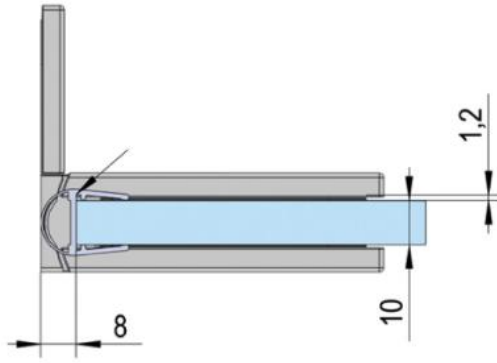

### Charnière de douche Juna avec platine trou oblong

Matériau:	laiton
Finition:	chromé poli
Montage:	verre/mur 90°
Épaisseur du verre:	6 / 8 / 10 mm
Unité de vente (UV):	St
unité d'emballage (UE):	2.00
Forme:	carré
Capacité de charge:	50 kg/paire

s'ouvrant des deux côtés, vis cachées, dimensions de la porte max. pour verres de 6 & 8 mm 1000 x 2250 mm, pour verre de 10 mm 855 x 2250 mm, arrêt indéxé réglable, fermeture automatique à partir de 20°