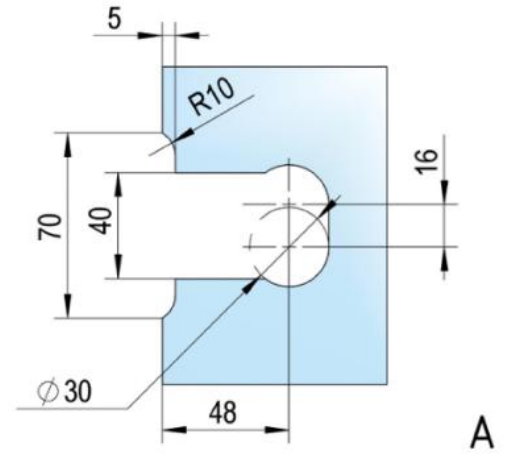

### Charnière de douche Juna avec platine trou oblong

Matériau:	laiton
Finition:	chromé poli
Montage:	verre/mur 90°
Épaisseur du verre:	6 / 8 / 10 mm
Unité de vente (UV):	St
unité d'emballage (UE):	2.00
Forme:	carré
Capacité de charge:	50 kg/paire

s'ouvrant des deux côtés, vis cachées, dimensions de la porte max. pour verres de 6 & 8 mm 1000 x 2250 mm, pour verre de 10 mm 855 x 2250 mm, arrêt indéxé réglable, fermeture automatique à partir de 20°