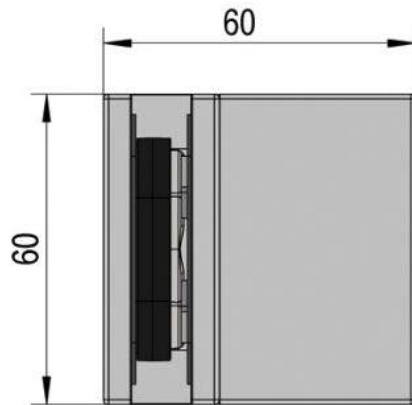

### Charnière de douche Juna avec platine trou oblong

Matériau:	laiton
Finition:	chromé poli
Montage:	verre/mur 90°
Épaisseur du verre:	6 / 8 / 10 mm
Unité de vente (UV):	St
unité d'emballage (UE):	2.00
Forme:	carré
Capacité de charge:	50 kg/paire

s'ouvrant des deux côtés, vis cachées, dimensions de la porte max. pour verres de 6 & 8 mm 1000 x 2250 mm, pour verre de 10 mm 855 x 2250 mm, arrêt indéxé réglable, fermeture automatique à partir de 20°