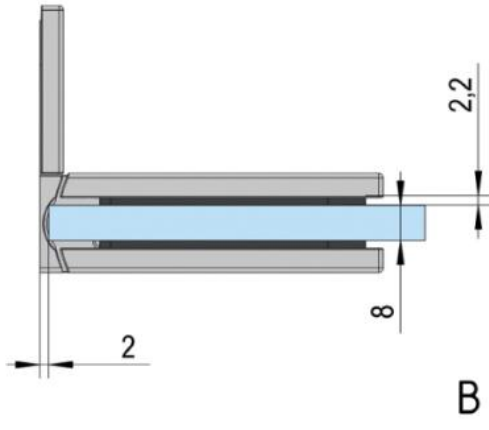

### Charnière de douche Juna avec platine trou oblong

Matériau:	laiton
Finition:	chromé poli
Montage:	verre/mur 90°
Épaisseur du verre:	6 / 8 / 10 mm
Unité de vente (UV):	St
unité d'emballage (UE):	2.00
Forme:	carré
Capacité de charge:	50 kg/paire

s'ouvrant des deux côtés, vis cachées, dimensions de la porte max. pour verres de 6 & 8 mm 1000 x 2250 mm, pour verre de 10 mm 855 x 2250 mm, arrêt indéxé réglable, fermeture automatique à partir de 20°