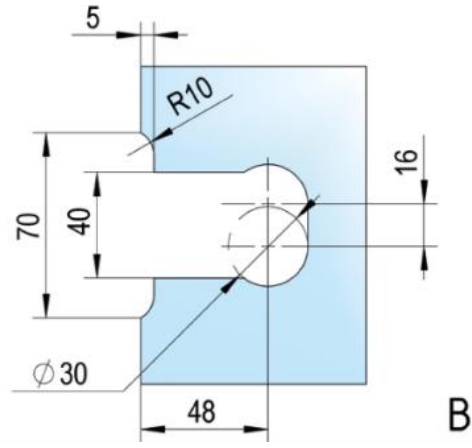

### Charnière de douche Juna avec platine trou oblong

Matériau:	laiton
Finition:	chromé poli
Montage:	verre/mur 90°
Épaisseur du verre:	6 / 8 / 10 mm
Unité de vente (UV):	St
unité d'emballage (UE):	2.00
Forme:	carré
Capacité de charge:	50 kg/paire

s'ouvrant des deux côtés, vis cachées, dimensions de la porte max. pour verres de 6 & 8 mm 1000 x 2250 mm, pour verre de 10 mm 855 x 2250 mm, arrêt indéxé réglable, fermeture automatique à partir de 20°