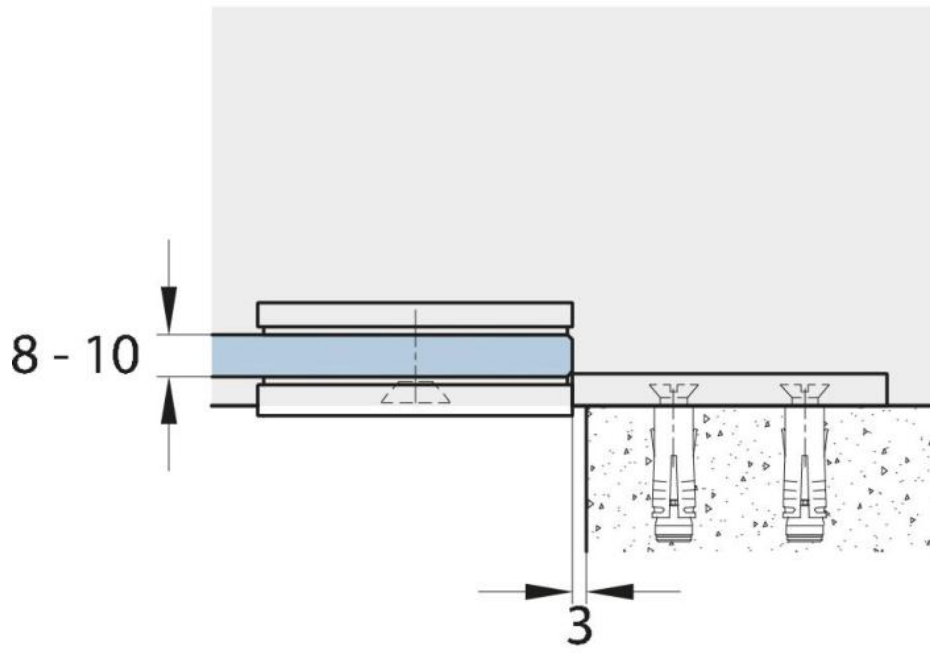

15.07497.01

Flachverbinder Milano Original / Premium Original mit Abdeckung

Material:	Messing
Ausführung:	verchromt poliert
Montage:	Glas/Wand 180°
Glasstärke:	8 mm
Verkaufseinheit (VE):	St
Packungseinheit (PE):	1.00
Form:	eckig
Masse:	60 x 120 mm

Montageschrauben werden nicht mitgeliefert

Glasbearbeitung