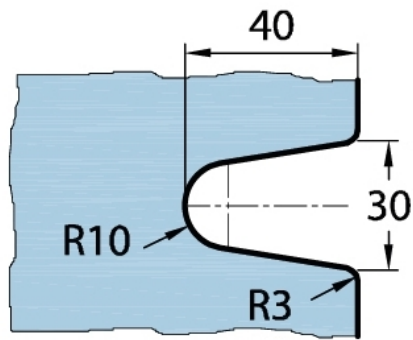

## Flachverbinder Milano Original / Premium Original

Material: Messing  
Ausführung: BlackLine RAL 9005 matt  
Montage: Glas/Wand 180°  
Glasstärke: 8 mm  
Verkaufseinheit (VE): St  
Packungseinheit (PE): 1.00  
Form: eckig  
Masse: 60 x 120 mm

Montageschrauben werden nicht mitgeliefert

Variante 1  
Variation 1

Variante 2  
Variation 2