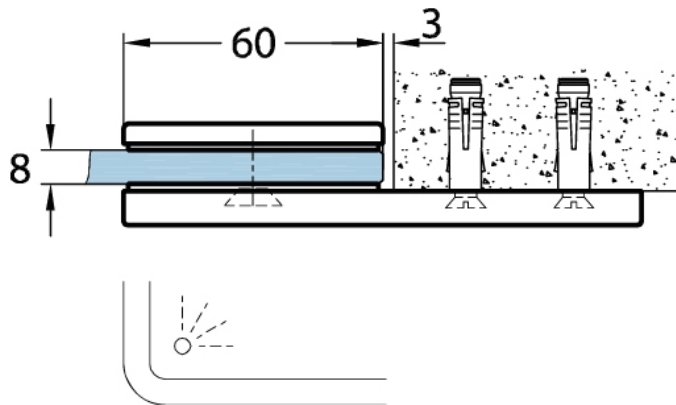

Variante 1
Variation 1