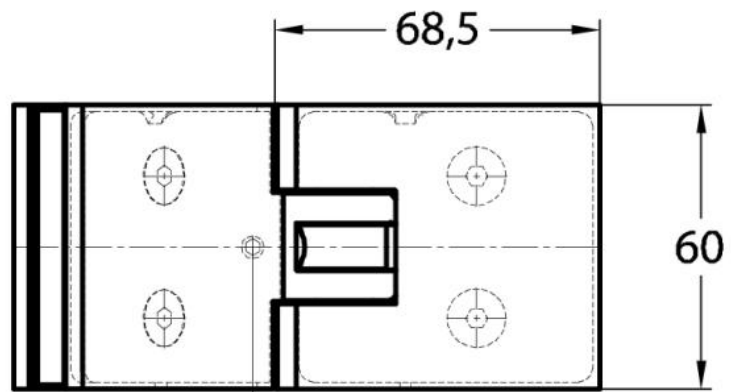

15.07870.07

Duschtürscharnier Milano Original

Material:	Messing
Ausführung:	BlackLine RAL 9005 matt
Montage:	Glas/Glas 135°
Glasstärke:	8 / 10 mm
Verkaufseinheit (VE):	St
Packungseinheit (PE):	1.00
Form:	eckig
Tragkraft:	50 kg/Paar

beidseitig öffnend, verdeckte Verschraubung, vorgerichtet für 8 mm ESG, max. Türgröße 800 x 2250 mm bzw. 50 kg/Paar, in der Nulllage (Rasterung) stufenlos einstellbar

Arretierschraube
fixing screw

Ohne Dichtprofil / sans joint