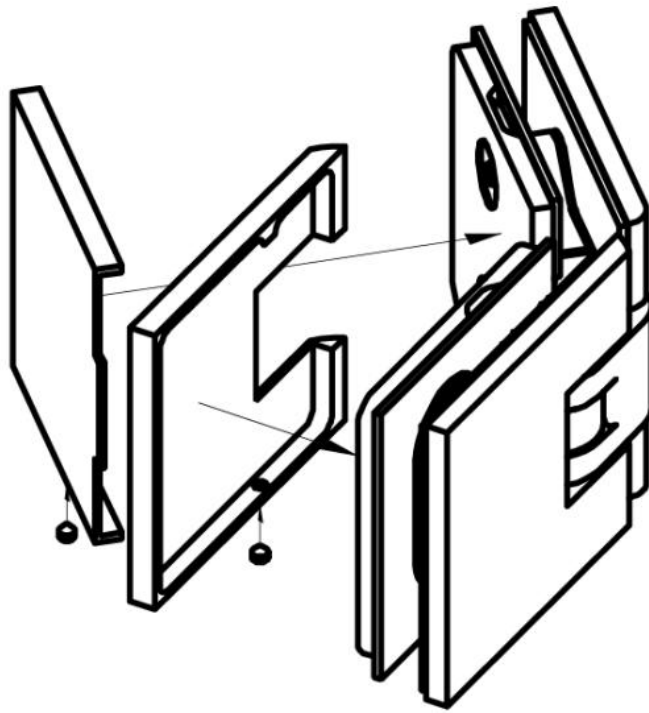

15.07870.07

Duschtürscharnier Milano Original

Material:	Messing
Ausführung:	BlackLine RAL 9005 matt
Montage:	Glas/Glas 135°
Glasstärke:	8 / 10 mm
Verkaufseinheit (VE):	St
Packungseinheit (PE):	1.00
Form:	eckig
Tragkraft:	50 kg/Paar

beidseitig öffnend, verdeckte Verschraubung, vorgerichtet für 8 mm ESG, max. Türgröße 800 x 2250 mm bzw. 50 kg/Paar, in der Nulllage (Rasterung) stufenlos einstellbar

Arretierschraube
fixing screw

Ohne Dichtprofil / sans joint