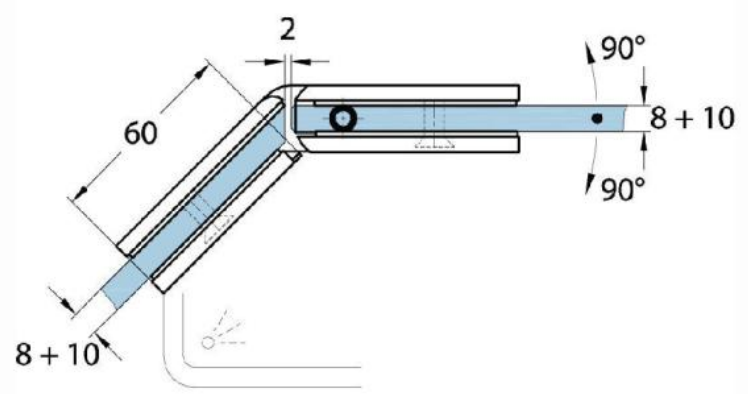

15.07870.07

Duschtürscharnier Milano Original

Material:	Messing
Ausführung:	BlackLine RAL 9005 matt
Montage:	Glas/Glas 135°
Glasstärke:	8 / 10 mm
Verkaufseinheit (VE):	St
Packungseinheit (PE):	1.00
Form:	eckig
Tragkraft:	50 kg/Paar

beidseitig öffnend, verdeckte Verschraubung, vorgerichtet für 8 mm ESG, max. Türgröße 800 x 2250 mm bzw. 50 kg/Paar, in der Nulllage (Rasterung) stufenlos einstellbar

Arretierschraube
fixing screw

Ohne Dichtprofil / sans joint