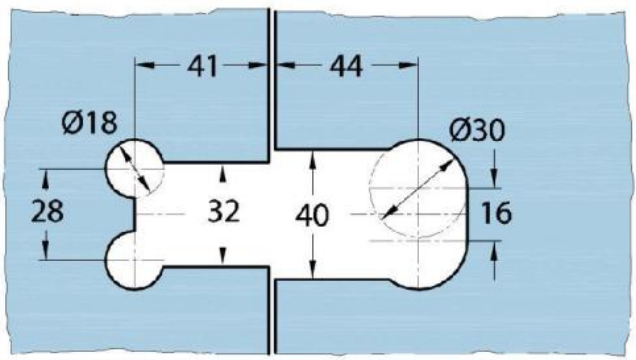

15.07870.07

Duschtürscharnier Milano Original

Material:	Messing
Ausführung:	BlackLine RAL 9005 matt
Montage:	Glas/Glas 135°
Glasstärke:	8 / 10 mm
Verkaufseinheit (VE):	St
Packungseinheit (PE):	1.00
Form:	eckig
Tragkraft:	50 kg/Paar

beidseitig öffnend, verdeckte Verschraubung, vorgerichtet für 8 mm ESG, max. Türgröße 800 x 2250 mm bzw. 50 kg/Paar, in der Nulllage (Rasterung) stufenlos einstellbar

Arretierschraube
fixing screw

Ohne Dichtprofil / sans joint