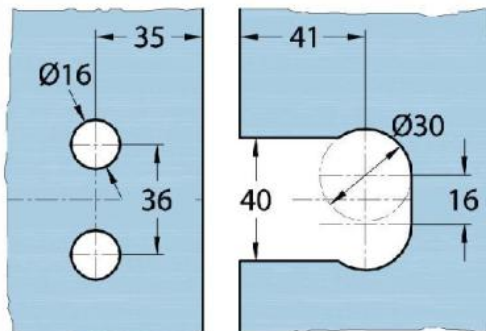

Ohne Dichtprofil / sans joint

Mit Dichtprofil / avec joint