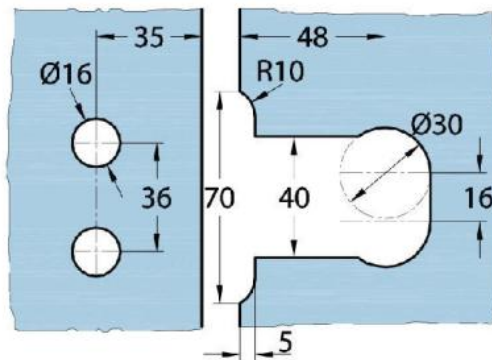

15.07840.07

Duschtürscharnier Milano Original

Material:	Messing
Ausführung:	BlackLine RAL 9005 matt
Montage:	Glas/Glas 90°
Glasstärke:	8 / 10 mm
Verkaufseinheit (VE):	St
Packungseinheit (PE):	1.00
Form:	eckig
Tragkraft:	50 kg/Paar

beidseitig öffnend, verdeckte Verschraubung, vorgerichtet für 8 mm ESG, max. Türgröße 800 x 2250 mm bzw. 50 kg/Paar, in der Nulllage (Rasterung) stufenlos einstellbar

Arretierschraube
fixing screw

Ohne Dichtprofil / sans joint