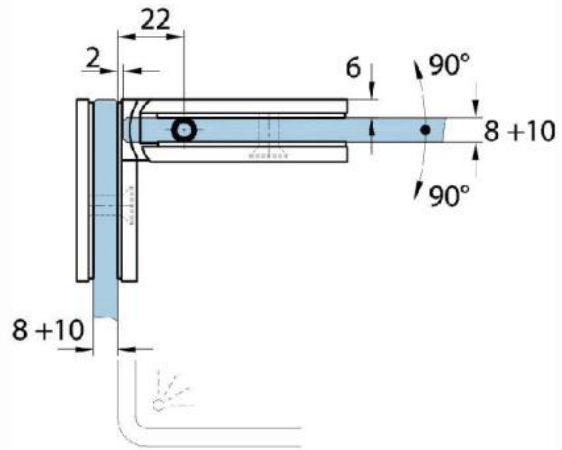

15.07840.07

Duschtürscharnier Milano Original

Material:	Messing
Ausführung:	BlackLine RAL 9005 matt
Montage:	Glas/Glas 90°
Glasstärke:	8 / 10 mm
Verkaufseinheit (VE):	St
Packungseinheit (PE):	1.00
Form:	eckig
Tragkraft:	50 kg/Paar

beidseitig öffnend, verdeckte Verschraubung, vorgerichtet für 8 mm ESG, max. Türgröße 800 x 2250 mm bzw. 50 kg/Paar, in der Nulllage (Rasterung) stufenlos einstellbar

Arretierschraube
fixing screw

Ohne Dichtprofil / sans joint