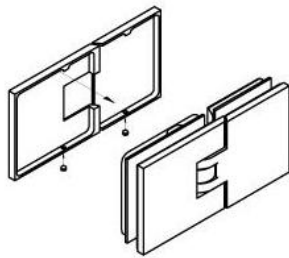

15.17830.02

Duschtürscharnier Milano Original für Saunas

Material:	Messing
Ausführung:	matt velour
Montage:	Glas/Glas 180°
Glasstärke:	8 / 10 mm
Verkaufseinheit (VE):	St
Packungseinheit (PE):	1.00
Form:	eckig
Tragkraft:	50 kg/Paar

beidseitig öffnend, verdeckte Verschraubung, vorgerichtet für 8 mm ESG, max. Türgrösse 800 x 2250 mm bzw. 50 kg/Paar, in der Nulllage (Rasterung) stufenlos einstellbar

Ohne Dichtprofil / sans joint

Mit Dichtprofil / avec joint

Mit Dichtprofil / avec joint

Mit Dichtprofil / avec joint