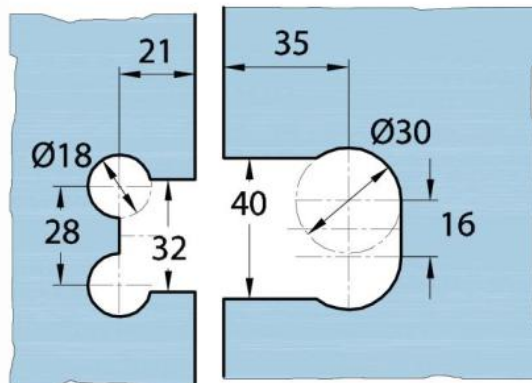

Mit Dichtprofil / avec joint