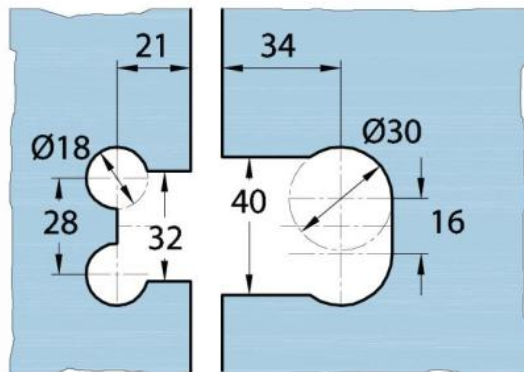

15.17830.02

Duschtürscharnier Milano Original für Saunas

Material:	Messing
Ausführung:	matt velour
Montage:	Glas/Glas 180°
Glasstärke:	8 / 10 mm
Verkaufseinheit (VE):	St
Packungseinheit (PE):	1.00
Form:	eckig
Tragkraft:	50 kg/Paar

beidseitig öffnend, verdeckte Verschraubung, vorgerichtet für 8 mm ESG, max. Türgrösse 800 x 2250 mm bzw. 50 kg/Paar, in der Nulllage (Rasterung) stufenlos einstellbar

Ohne Dichtprofil / sans joint

Mit Dichtprofil / avec joint