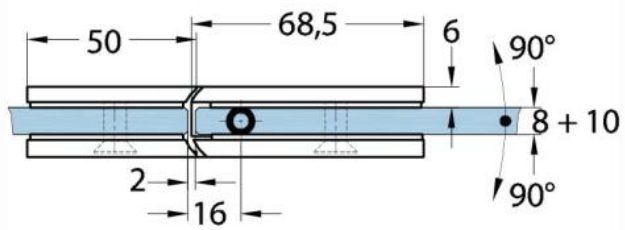

15.17830.02

Duschtürscharnier Milano Original für Saunas

Material:	Messing
Ausführung:	matt velour
Montage:	Glas/Glas 180°
Glasstärke:	8 / 10 mm
Verkaufseinheit (VE):	St
Packungseinheit (PE):	1.00
Form:	eckig
Tragkraft:	50 kg/Paar

beidseitig öffnend, verdeckte Verschraubung, vorgerichtet für 8 mm ESG, max. Türgrösse 800 x 2250 mm bzw. 50 kg/Paar, in der Nulllage (Rasterung) stufenlos einstellbar

Ohne Dichtprofil / sans joint

Mit Dichtprofil / avec joint