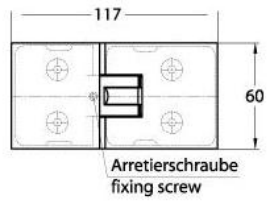

15.17830.02

Duschtürscharnier Milano Original für Saunas

Material:	Messing
Ausführung:	matt velour
Montage:	Glas/Glas 180°
Glasstärke:	8 / 10 mm
Verkaufseinheit (VE):	St
Packungseinheit (PE):	1.00
Form:	eckig
Tragkraft:	50 kg/Paar

beidseitig öffnend, verdeckte Verschraubung, vorgerichtet für 8 mm ESG, max. Türgrösse 800 x 2250 mm bzw. 50 kg/Paar, in der Nulllage (Rasterung) stufenlos einstellbar

Ohne Dichtprofil / sans joint

Mit Dichtprofil / avec joint