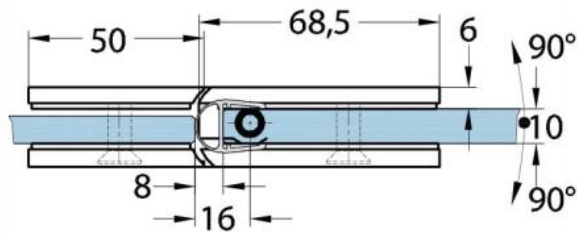

15.17830.02

Duschtürscharnier Milano Original für Saunas

Material:	Messing
Ausführung:	matt velour
Montage:	Glas/Glas 180°
Glasstärke:	8 / 10 mm
Verkaufseinheit (VE):	St
Packungseinheit (PE):	1.00
Form:	eckig
Tragkraft:	50 kg/Paar

beidseitig öffnend, verdeckte Verschraubung, vorgerichtet für 8 mm ESG, max. Türgrösse 800 x 2250 mm bzw. 50 kg/Paar, in der Nulllage (Rasterung) stufenlos einstellbar

Ohne Dichtprofil / sans joint

Mit Dichtprofil / avec joint

Mit Dichtprofil / avec joint

Mit Dichtprofil / avec joint