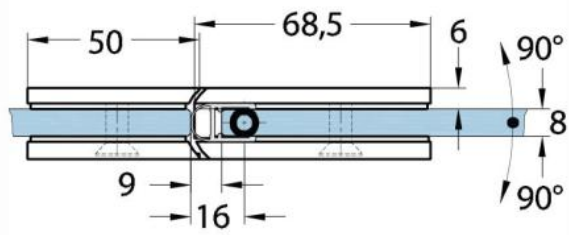

15.17830.02

Duschtürscharnier Milano Original für Saunas

Material:	Messing
Ausführung:	matt velour
Montage:	Glas/Glas 180°
Glasstärke:	8 / 10 mm
Verkaufseinheit (VE):	St
Packungseinheit (PE):	1.00
Form:	eckig
Tragkraft:	50 kg/Paar

beidseitig öffnend, verdeckte Verschraubung, vorgerichtet für 8 mm ESG, max. Türgrösse 800 x 2250 mm bzw. 50 kg/Paar, in der Nulllage (Rasterung) stufenlos einstellbar

Ohne Dichtprofil / sans joint

Mit Dichtprofil / avec joint

Mit Dichtprofil / avec joint

Mit Dichtprofil / avec joint