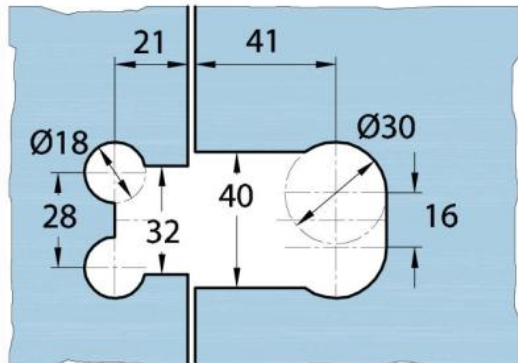

15.17830.02

Duschtürscharnier Milano Original für Saunas

Material:	Messing
Ausführung:	matt velour
Montage:	Glas/Glas 180°
Glasstärke:	8 / 10 mm
Verkaufseinheit (VE):	St
Packungseinheit (PE):	1.00
Form:	eckig
Tragkraft:	50 kg/Paar

beidseitig öffnend, verdeckte Verschraubung, vorgerichtet für 8 mm ESG, max. Türgrösse 800 x 2250 mm bzw. 50 kg/Paar, in der Nulllage (Rasterung) stufenlos einstellbar

Ohne Dichtprofil / sans joint

Mit Dichtprofil / avec joint