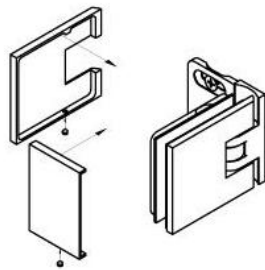

### Duschtürscharnier Milano Original mit Langlochplatte

Material:	Messing
Ausführung:	BlackLine RAL 9005 matt
Montage:	Glas/Wand 90°
Glasstärke:	8 / 10 mm
Verkaufseinheit (VE):	St
Packungseinheit (PE):	1.00
Form:	eckig
Glasbearbeitung:	Glasausschnitt
Tragkraft:	50 kg/Paar

beidseitig öffnend, verdeckte Verschraubung, vorgerichtet für 8 mm ESG, max. Türgröße 800 x 2250 mm bzw. 50 kg/Paar, in der Nulllage (Rasterung) stufenlos einstellbar

Ohne Dichtprofil / sans joint

Mit Dichtprofil / avec joints