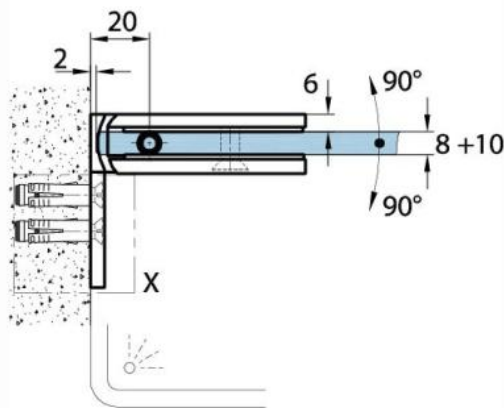

### Duschtürscharnier Milano Original mit Langlochplatte

Material:	Messing
Ausführung:	BlackLine RAL 9005 matt
Montage:	Glas/Wand 90°
Glasstärke:	8 / 10 mm
Verkaufseinheit (VE):	St
Packungseinheit (PE):	1.00
Form:	eckig
Glasbearbeitung:	Glasausschnitt
Tragkraft:	50 kg/Paar

beidseitig öffnend, verdeckte Verschraubung, vorgerichtet für 8 mm ESG, max. Türgröße 800 x 2250 mm bzw. 50 kg/Paar, in der Nulllage (Rasterung) stufenlos einstellbar

Ohne Dichtprofil / sans joint

Mit Dichtprofil / avec joints