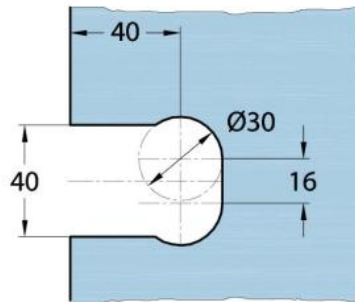

### Duschtürscharnier Milano Original mit Langlochplatte

Material:	Messing
Ausführung:	BlackLine RAL 9005 matt
Montage:	Glas/Wand 90°
Glasstärke:	8 / 10 mm
Verkaufseinheit (VE):	St
Packungseinheit (PE):	1.00
Form:	eckig
Glasbearbeitung:	Glasausschnitt
Tragkraft:	50 kg/Paar

beidseitig öffnend, verdeckte Verschraubung, vorgerichtet für 8 mm ESG, max. Türgröße 800 x 2250 mm bzw. 50 kg/Paar, in der Nulllage (Rasterung) stufenlos einstellbar

Ohne Dichtprofil / sans joint

Mit Dichtprofil / avec joints