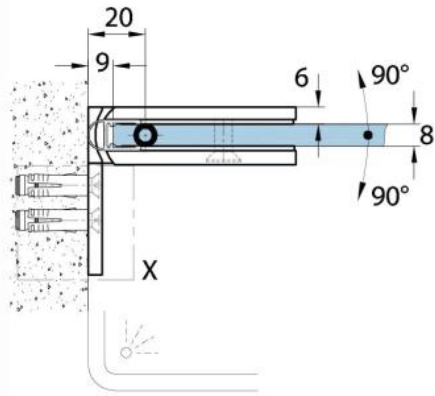

### Duschtürscharnier Milano Original mit Langlochplatte

Material:	Messing
Ausführung:	BlackLine RAL 9005 matt
Montage:	Glas/Wand 90°
Glasstärke:	8 / 10 mm
Verkaufseinheit (VE):	St
Packungseinheit (PE):	1.00
Form:	eckig
Glasbearbeitung:	Glasausschnitt
Tragkraft:	50 kg/Paar

beidseitig öffnend, verdeckte Verschraubung, vorgerichtet für 8 mm ESG, max. Türgröße 800 x 2250 mm bzw. 50 kg/Paar, in der Nulllage (Rasterung) stufenlos einstellbar

Ohne Dichtprofil / sans joint

Mit Dichtprofil / avec joints

Mit Dichtprofil / avec joints