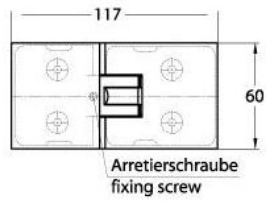

15.17830.07

Duschtürscharnier Milano Original für Saunas

Material:	Messing
Ausführung:	BlackLine RAL 9005 matt
Montage:	Glas/Glas 180°
Glasstärke:	8 / 10 mm
Verkaufseinheit (VE):	St
Packungseinheit (PE):	1.00
Form:	eckig
Tragkraft:	50 kg/Paar

beidseitig öffnend, verdeckte Verschraubung, vorgerichtet für 8 mm ESG, max. Türgrösse 800 x 2250 mm bzw. 50 kg/Paar, in der Nulllage (Rasterung) stufenlos einstellbar

Ohne Dichtprofil / sans joint

Mit Dichtprofil / avec joint