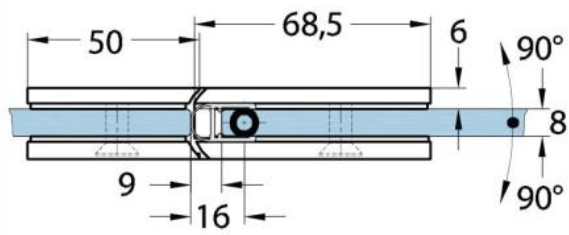

15.17830.07

Duschtürscharnier Milano Original für Saunas

Material:	Messing
Ausführung:	BlackLine RAL 9005 matt
Montage:	Glas/Glas 180°
Glasstärke:	8 / 10 mm
Verkaufseinheit (VE):	St
Packungseinheit (PE):	1.00
Form:	eckig
Tragkraft:	50 kg/Paar

beidseitig öffnend, verdeckte Verschraubung, vorgerichtet für 8 mm ESG, max. Türgrösse 800 x 2250 mm bzw. 50 kg/Paar, in der Nulllage (Rasterung) stufenlos einstellbar

Ohne Dichtprofil / sans joint

Mit Dichtprofil / avec joint

Mit Dichtprofil / avec joint

Mit Dichtprofil / avec joint