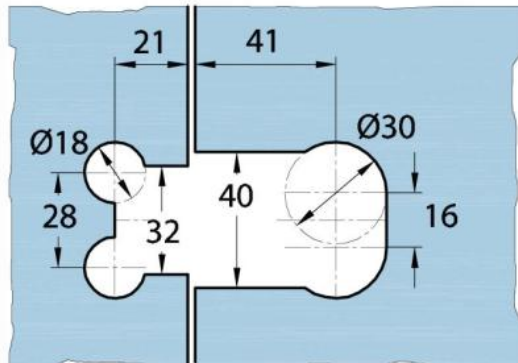

15.17830.07

Duschtürscharnier Milano Original für Saunas

Material:	Messing
Ausführung:	BlackLine RAL 9005 matt
Montage:	Glas/Glas 180°
Glasstärke:	8 / 10 mm
Verkaufseinheit (VE):	St
Packungseinheit (PE):	1.00
Form:	eckig
Tragkraft:	50 kg/Paar

beidseitig öffnend, verdeckte Verschraubung, vorgerichtet für 8 mm ESG, max. Türgrösse 800 x 2250 mm bzw. 50 kg/Paar, in der Nulllage (Rasterung) stufenlos einstellbar

Ohne Dichtprofil / sans joint

Mit Dichtprofil / avec joint