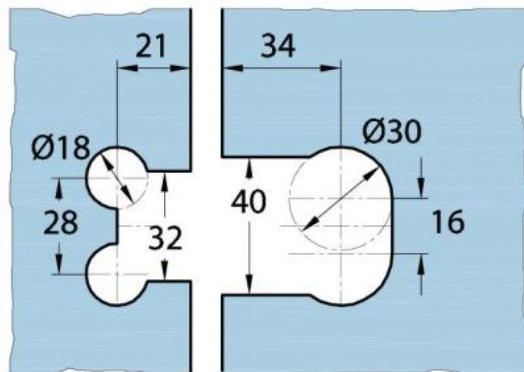

15.17830.07

Duschtürscharnier Milano Original für Saunas

Material:	Messing
Ausführung:	BlackLine RAL 9005 matt
Montage:	Glas/Glas 180°
Glasstärke:	8 / 10 mm
Verkaufseinheit (VE):	St
Packungseinheit (PE):	1.00
Form:	eckig
Tragkraft:	50 kg/Paar

beidseitig öffnend, verdeckte Verschraubung, vorgerichtet für 8 mm ESG, max. Türgrösse 800 x 2250 mm bzw. 50 kg/Paar, in der Nulllage (Rasterung) stufenlos einstellbar

Ohne Dichtprofil / sans joint

Mit Dichtprofil / avec joint