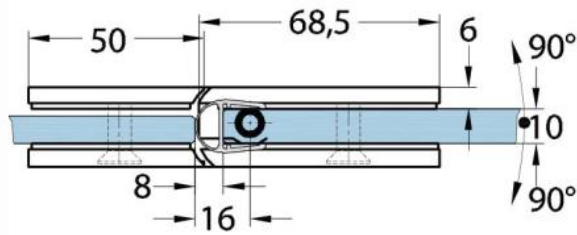

15.17830.07

Duschtürscharnier Milano Original für Saunas

Material:	Messing
Ausführung:	BlackLine RAL 9005 matt
Montage:	Glas/Glas 180°
Glasstärke:	8 / 10 mm
Verkaufseinheit (VE):	St
Packungseinheit (PE):	1.00
Form:	eckig
Tragkraft:	50 kg/Paar

beidseitig öffnend, verdeckte Verschraubung, vorgerichtet für 8 mm ESG, max. Türgrösse 800 x 2250 mm bzw. 50 kg/Paar, in der Nulllage (Rasterung) stufenlos einstellbar

Ohne Dichtprofil / sans joint

Mit Dichtprofil / avec joint

Mit Dichtprofil / avec joint

Mit Dichtprofil / avec joint