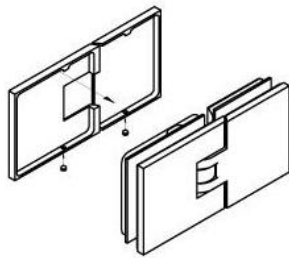

15.17830.07

Duschtürscharnier Milano Original für Saunas

Material:	Messing
Ausführung:	BlackLine RAL 9005 matt
Montage:	Glas/Glas 180°
Glasstärke:	8 / 10 mm
Verkaufseinheit (VE):	St
Packungseinheit (PE):	1.00
Form:	eckig
Tragkraft:	50 kg/Paar

beidseitig öffnend, verdeckte Verschraubung, vorgerichtet für 8 mm ESG, max. Türgrösse 800 x 2250 mm bzw. 50 kg/Paar, in der Nulllage (Rasterung) stufenlos einstellbar

Ohne Dichtprofil / sans joint

Mit Dichtprofil / avec joint

Mit Dichtprofil / avec joint

Mit Dichtprofil / avec joint