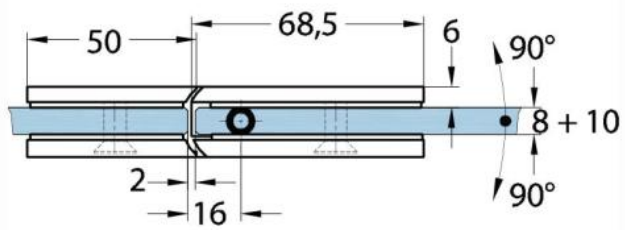

15.17830.07

Duschtürscharnier Milano Original für Saunas

Material:	Messing
Ausführung:	BlackLine RAL 9005 matt
Montage:	Glas/Glas 180°
Glasstärke:	8 / 10 mm
Verkaufseinheit (VE):	St
Packungseinheit (PE):	1.00
Form:	eckig
Tragkraft:	50 kg/Paar

beidseitig öffnend, verdeckte Verschraubung, vorgerichtet für 8 mm ESG, max. Türgrösse 800 x 2250 mm bzw. 50 kg/Paar, in der Nulllage (Rasterung) stufenlos einstellbar

Ohne Dichtprofil / sans joint

Mit Dichtprofil / avec joint