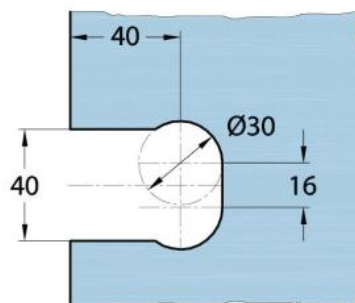

Mit Dichtprofil / avec joints