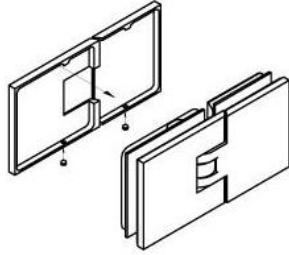

15.17830.04

Duschtürscharnier Milano Original für Saunas

Material:	Messing
Ausführung:	Edelstahleffekt
Montage:	Glas/Glas 180°
Glasstärke:	8 / 10 mm
Verkaufseinheit (VE):	St
Packungseinheit (PE):	1.00
Form:	eckig
Glasbearbeitung:	Glasausschnitt
Tragkraft:	50 kg/Paar

beidseitig öffnend, verdeckte Verschraubung, vorgerichtet für 8 mm ESG, max. Türgröße 800 x 2250 mm bzw. 50 kg/Paar, in der Nulllage (Rasterung) stufenlos einstellbar, mit thermo-resistenten Saunaeinlagen