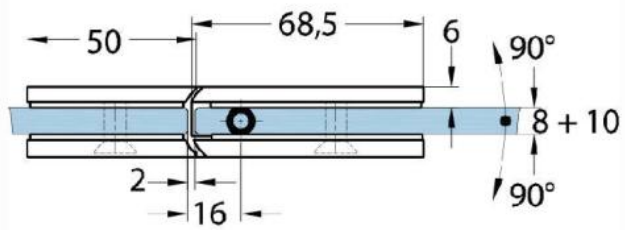

Ohne Dichtprofil / sans joint