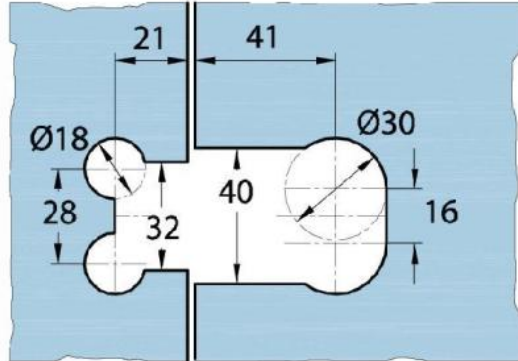

Ohne Dichtprofil / sans joint