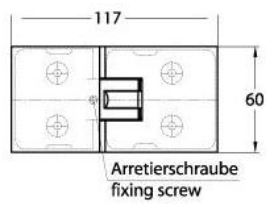

15.17830.04

Duschtürscharnier Milano Original für Saunas

Material:	Messing
Ausführung:	Edelstahleffekt
Montage:	Glas/Glas 180°
Glasstärke:	8 / 10 mm
Verkaufseinheit (VE):	St
Packungseinheit (PE):	1.00
Form:	eckig
Glasbearbeitung:	Glasausschnitt
Tragkraft:	50 kg/Paar

beidseitig öffnend, verdeckte Verschraubung, vorgerichtet für 8 mm ESG, max. Türgröße 800 x 2250 mm bzw. 50 kg/Paar, in der Nulllage (Rasterung) stufenlos einstellbar, mit thermo-resistenten Saunaeinlagen