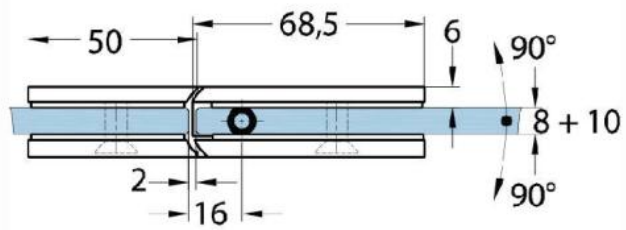

15.17830.01

Duschtürscharnier Milano Original für Saunas

Material:	Messing
Ausführung:	verchromt poliert
Montage:	Glas/Glas 180°
Glasstärke:	8 / 10 mm
Verkaufseinheit (VE):	St
Packungseinheit (PE):	1.00
Form:	eckig
Tragkraft:	50 kg/Paar

beidseitig öffnend, verdeckte Verschraubung, vorgerichtet für 8 mm ESG, max. Türgröße 800 x 2250 mm bzw. 50 kg/Paar, in der Nulllage (Rasterung) stufenlos einstellbar

Ohne Dichtprofil / sans joint

Mit Dichtprofil / avec joint