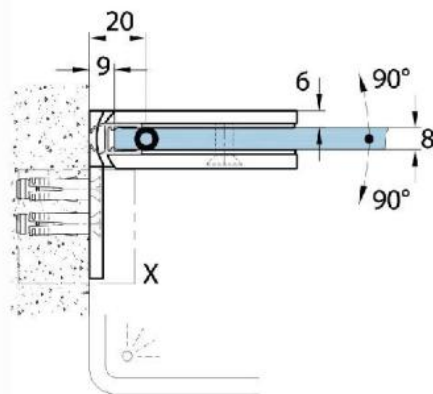

Mit Dichtprofil / avec joints