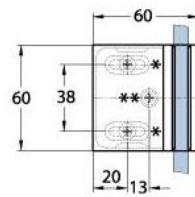

15.17812.04

Duschtürscharnier Milano Original für Saunas mit Langlochplatte

Material:	Messing
Ausführung:	Edelstahleffekt
Montage:	Glas/Wand 90°
Glasstärke:	8 / 10 mm
Verkaufseinheit (VE):	St
Packungseinheit (PE):	1.00
Form:	eckig
Glasbearbeitung:	Glasausschnitt
Tragkraft:	50 kg/Paar

beidseitig öffnend, verdeckte Verschraubung, vorgerichtet für 8 mm ESG, max. Türgröße 800 x 2250 mm bzw. 50 kg/Paar, in der Nulllage (Rasterung) stufenlos einstellbar, mit thermo-resistenten Saunaeinlagen