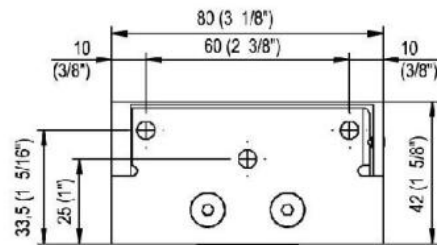

### Duschtürscharnier Fina N mit einseitiger Lasche

Material:	Messing
Ausführung:	BlackLine RAL 9005 matt
Montage:	Glas/Wand
Glasstärke:	6 / 8 / 10 mm
Verkaufseinheit (VE):	St
Packungseinheit (PE):	1.00
Form:	eckig
Tragkraft:	50 kg/Paar

in der Nulllage stufenlos einstellbar, Feststellung +/- 90°, max. Türbreite 1000 mm, automatische Öffnung, bzw. Schliessung ab 15°. Für eine Tür schwerer als 40 Kg und breiter als 900 mm empfehlen wir, 3 Scharniere einzusetzen