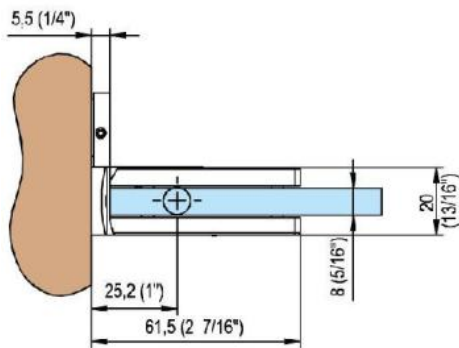

### Duschtürscharnier Fina N mit einseitiger Lasche

Material:	Messing
Ausführung:	BlackLine RAL 9005 matt
Montage:	Glas/Wand
Glasstärke:	6 / 8 / 10 mm
Verkaufseinheit (VE):	St
Packungseinheit (PE):	1.00
Form:	eckig
Tragkraft:	50 kg/Paar

in der Nulllage stufenlos einstellbar, Feststellung +/- 90°, max. Türbreite 1000 mm, automatische Öffnung, bzw. Schliessung ab 15°. Für eine Tür schwerer als 40 Kg und breiter als 900 mm empfehlen wir, 3 Scharniere einzusetzen