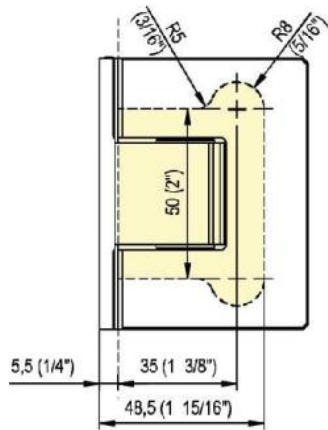

### Duschtürscharnier Fina N mit einseitiger Lasche

Material:	Messing
Ausführung:	BlackLine RAL 9005 matt
Montage:	Glas/Wand
Glasstärke:	6 / 8 / 10 mm
Verkaufseinheit (VE):	St
Packungseinheit (PE):	1.00
Form:	eckig
Tragkraft:	50 kg/Paar

in der Nulllage stufenlos einstellbar, Feststellung +/- 90°, max. Türbreite 1000 mm, automatische Öffnung, bzw. Schliessung ab 15°. Für eine Tür schwerer als 40 Kg und breiter als 900 mm empfehlen wir, 3 Scharniere einzusetzen