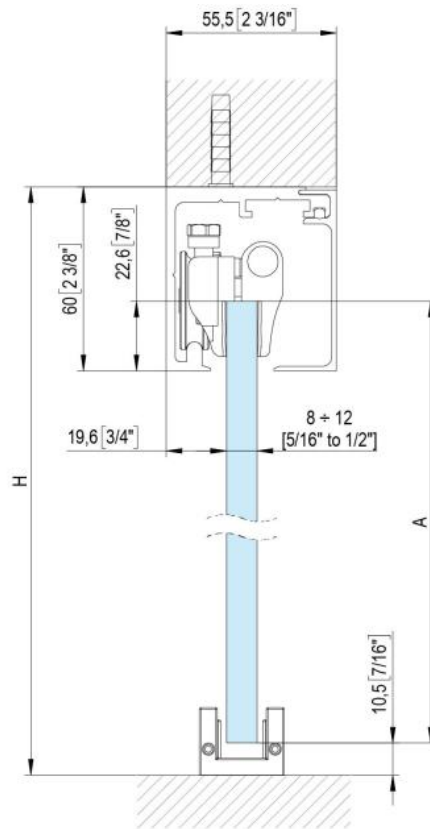

31.87000.27

Fluido+ 70, Komplett-Set für 1 Schiebetür, einflügelig, 2 x Soft-Close

Material:	Aluminium
Ausführung:	schwarz eloxiert
Montage:	Decken-/Wandmontage
Glasstärke:	8 - 12 mm
Verkaufseinheit (VE):	St
Packungseinheit (PE):	1.00
Stangenlänge (L):	2000 mm
Tragkraft:	70 kg/Garnitur

enthält: 1 x Laufschiene 2000 mm, 2 x Soft-Close, 2 x Rollwagen zum Klemmen, 1 x Bodenführung, Türbreite mind. 650 mm, seitliche Abdeckungen bitte separat bestellen

$$A = H - 48$$
$$[A = H - 1 7/8"]$$

$$A = H + 12$$

$$[A = H + 1/2"]$$