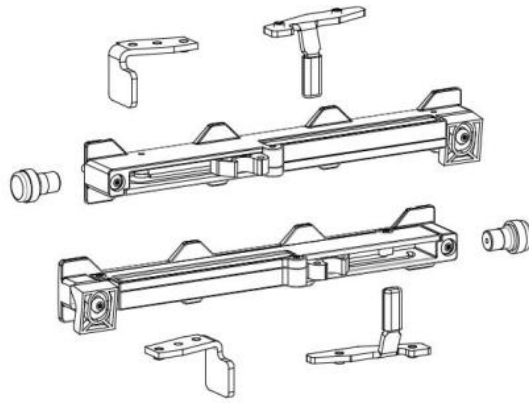

31.87000.27

Fluido+ 70, Komplett-Set für 1 Schiebetür, einflügelig, 2 x Soft-Close

Material:	Aluminium
Ausführung:	schwarz eloxiert
Montage:	Decken-/Wandmontage
Glasstärke:	8 - 12 mm
Verkaufseinheit (VE):	St
Packungseinheit (PE):	1.00
Stangenlänge (L):	2000 mm
Tragkraft:	70 kg/Garnitur

enthält: 1 x Laufschiene 2000 mm, 2 x Soft-Close, 2 x Rollwagen zum Klemmen, 1 x Bodenführung, Türbreite mind. 650 mm, seitliche Abdeckungen bitte separat bestellen

$$A = H - 48$$
$$[A = H - 1 7/8"]$$

$$A = H + 12$$

$$[A = H + 1/2"]$$