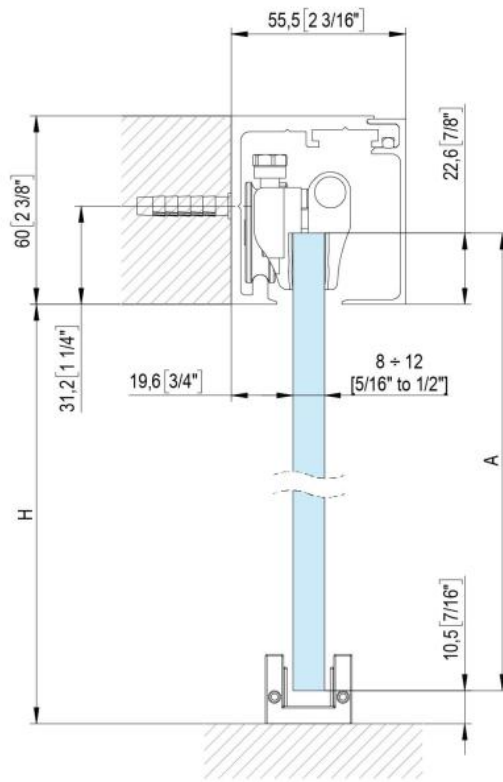

31.87000.27

Fluido+ 70, Komplett-Set für 1 Schiebetür, einflügelig, 2 x Soft-Close

Material:	Aluminium
Ausführung:	schwarz eloxiert
Montage:	Decken-/Wandmontage
Glasstärke:	8 - 12 mm
Verkaufseinheit (VE):	St
Packungseinheit (PE):	1.00
Stangenlänge (L):	2000 mm
Tragkraft:	70 kg/Garnitur

enthält: 1 x Laufschiene 2000 mm, 2 x Soft-Close, 2 x Rollwagen zum Klemmen, 1 x Bodenführung, Türbreite mind. 650 mm, seitliche Abdeckungen bitte separat bestellen

$$A = H - 48$$
$$[A = H - 1 7/8"]$$

$$A = H + 12$$

$$[A = H + 1/2"]$$