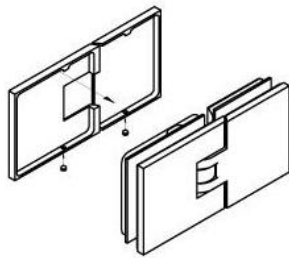

15.07830.07

Duschtürscharnier Milano Original

Material:	Messing
Ausführung:	BlackLine RAL 9005 matt
Montage:	Glas/Glas 180°
Glasstärke:	8 / 10 mm
Verkaufseinheit (VE):	St
Packungseinheit (PE):	1.00
Form:	eckig
Tragkraft:	50 kg/Paar

beidseitig öffnend, verdeckte Verschraubung, vorgerichtet für 8 mm ESG, max. Türgrösse 800 x 2250 mm bzw. 50 kg/Paar, in der Nulllage (Rasterung) stufenlos einstellbar

Ohne Dichtprofil / sans joint

Mit Dichtprofil / avec joint

Mit Dichtprofil / avec joint

Mit Dichtprofil / avec joint