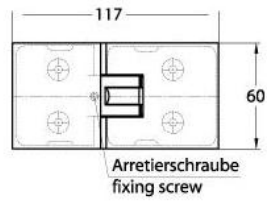

15.07830.07

Duschtürscharnier Milano Original

Material:	Messing
Ausführung:	BlackLine RAL 9005 matt
Montage:	Glas/Glas 180°
Glasstärke:	8 / 10 mm
Verkaufseinheit (VE):	St
Packungseinheit (PE):	1.00
Form:	eckig
Tragkraft:	50 kg/Paar

beidseitig öffnend, verdeckte Verschraubung, vorgerichtet für 8 mm ESG, max. Türgrösse 800 x 2250 mm bzw. 50 kg/Paar, in der Nulllage (Rasterung) stufenlos einstellbar

Ohne Dichtprofil / sans joint

Mit Dichtprofil / avec joint