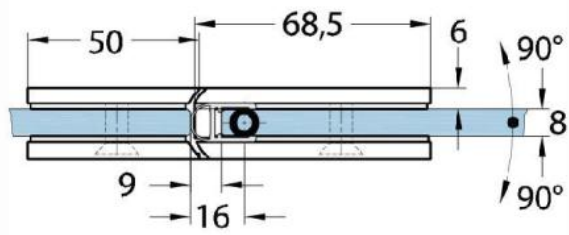

15.07830.07

Duschtürscharnier Milano Original

Material:	Messing
Ausführung:	BlackLine RAL 9005 matt
Montage:	Glas/Glas 180°
Glasstärke:	8 / 10 mm
Verkaufseinheit (VE):	St
Packungseinheit (PE):	1.00
Form:	eckig
Tragkraft:	50 kg/Paar

beidseitig öffnend, verdeckte Verschraubung, vorgerichtet für 8 mm ESG, max. Türgrösse 800 x 2250 mm bzw. 50 kg/Paar, in der Nulllage (Rasterung) stufenlos einstellbar

Ohne Dichtprofil / sans joint

Mit Dichtprofil / avec joint

Mit Dichtprofil / avec joint

Mit Dichtprofil / avec joint