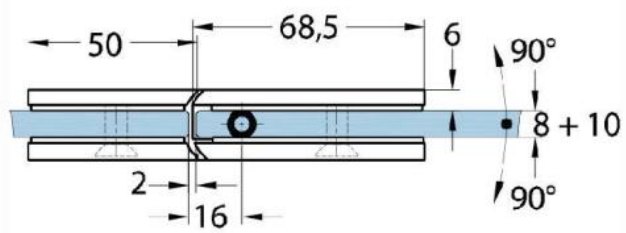

15.07830.07

Duschtürscharnier Milano Original

Material:	Messing
Ausführung:	BlackLine RAL 9005 matt
Montage:	Glas/Glas 180°
Glasstärke:	8 / 10 mm
Verkaufseinheit (VE):	St
Packungseinheit (PE):	1.00
Form:	eckig
Tragkraft:	50 kg/Paar

beidseitig öffnend, verdeckte Verschraubung, vorgerichtet für 8 mm ESG, max. Türgrösse 800 x 2250 mm bzw. 50 kg/Paar, in der Nulllage (Rasterung) stufenlos einstellbar

Ohne Dichtprofil / sans joint

Mit Dichtprofil / avec joint