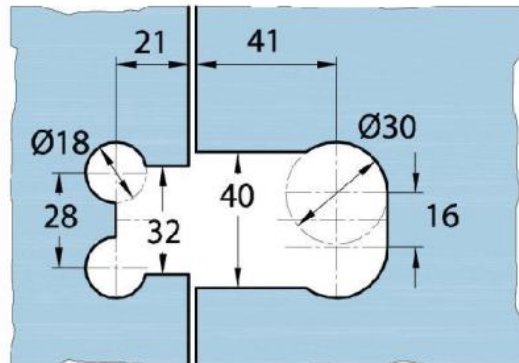

15.07830.07

Duschtürscharnier Milano Original

Material:	Messing
Ausführung:	BlackLine RAL 9005 matt
Montage:	Glas/Glas 180°
Glasstärke:	8 / 10 mm
Verkaufseinheit (VE):	St
Packungseinheit (PE):	1.00
Form:	eckig
Tragkraft:	50 kg/Paar

beidseitig öffnend, verdeckte Verschraubung, vorgerichtet für 8 mm ESG, max. Türgrösse 800 x 2250 mm bzw. 50 kg/Paar, in der Nulllage (Rasterung) stufenlos einstellbar

Ohne Dichtprofil / sans joint

Mit Dichtprofil / avec joint