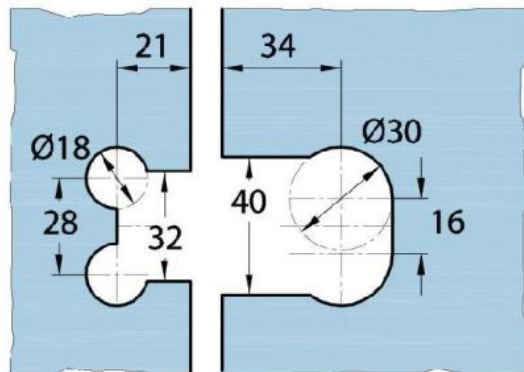

15.07830.07

Duschtürscharnier Milano Original

Material:	Messing
Ausführung:	BlackLine RAL 9005 matt
Montage:	Glas/Glas 180°
Glasstärke:	8 / 10 mm
Verkaufseinheit (VE):	St
Packungseinheit (PE):	1.00
Form:	eckig
Tragkraft:	50 kg/Paar

beidseitig öffnend, verdeckte Verschraubung, vorgerichtet für 8 mm ESG, max. Türgrösse 800 x 2250 mm bzw. 50 kg/Paar, in der Nulllage (Rasterung) stufenlos einstellbar

Ohne Dichtprofil / sans joint

Mit Dichtprofil / avec joint