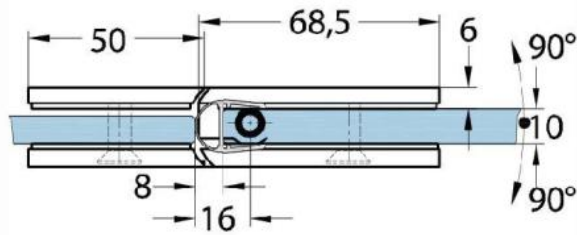

15.07830.07

Duschtürscharnier Milano Original

Material:	Messing
Ausführung:	BlackLine RAL 9005 matt
Montage:	Glas/Glas 180°
Glasstärke:	8 / 10 mm
Verkaufseinheit (VE):	St
Packungseinheit (PE):	1.00
Form:	eckig
Tragkraft:	50 kg/Paar

beidseitig öffnend, verdeckte Verschraubung, vorgerichtet für 8 mm ESG, max. Türgrösse 800 x 2250 mm bzw. 50 kg/Paar, in der Nulllage (Rasterung) stufenlos einstellbar

Ohne Dichtprofil / sans joint

Mit Dichtprofil / avec joint

Mit Dichtprofil / avec joint

Mit Dichtprofil / avec joint