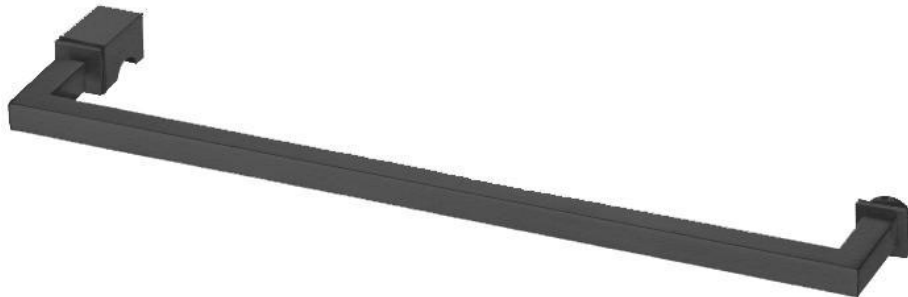

### Handtuchhalter BlackLine Standard eckig 15 x 15 mm

Material:	Inox V4A
Ausführung:	BlackLine RAL 9005 matt
Montage:	Glasmontage einzeln mit Knopf
Verkaufseinheit (VE):	St
Packungseinheit (PE):	1.00
Form:	eckig
Mass A:	415 mm
Mass B:	400 mm
Mass D:	15 mm
Glasbearbeitung:	Glasbohrung : Ø12 mm

Vollmaterial

Ø12