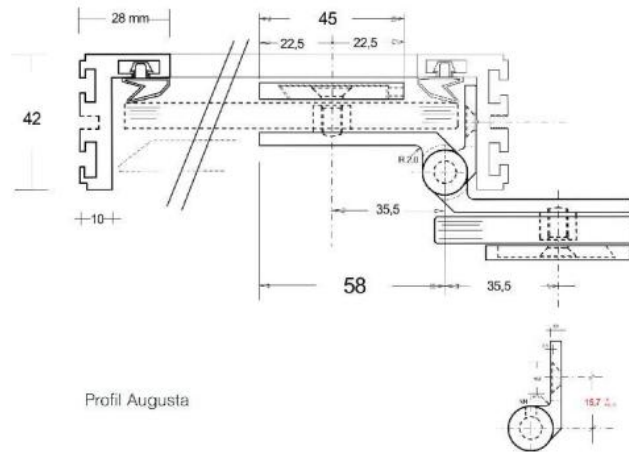

97.46084.24

Zargenprofil AUGUSTA für Wandanschluss

| | |
|-----------------------|-----------------|
| Material: | Aluminium |
| Ausführung: | Edelstahleffekt |
| Montage: | Wandmontage |
| Glasstärke: | 8 - 10.76 mm |
| Verkaufseinheit (VE): | m |
| Packungseinheit (PE): | 1.00 |
| Form: | eckig |
| Masse: | 28 x 42 mm |
| Mass A: | 28 mm |
| Mass B: | 28 mm |
| Mass C: | 42 mm |
| Mass D: | 2 mm |
| Mass E: | 10 mm |
| Mass F: | 5500 mm |
| Stangenlänge (L): | 5500 mm |

für schwere Ausführung, selbsttragend, Dichtungsgummi muss separat bestellt werden, für Montage in Gehrung werden Eckverbinder mitgeliefert

02.11.15

Profil Augusta