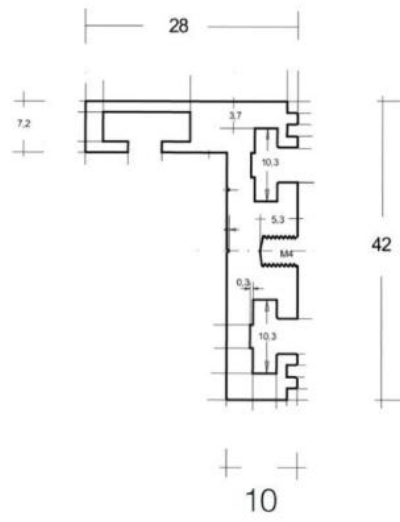

97.46084.24

Zargenprofil AUGUSTA für Wandanschluss

| | |
|-----------------------|-----------------|
| Material: | Aluminium |
| Ausführung: | Edelstahleffekt |
| Montage: | Wandmontage |
| Glasstärke: | 8 - 10.76 mm |
| Verkaufseinheit (VE): | m |
| Packungseinheit (PE): | 1.00 |
| Form: | eckig |
| Masse: | 28 x 42 mm |
| Mass A: | 28 mm |
| Mass B: | 28 mm |
| Mass C: | 42 mm |
| Mass D: | 2 mm |
| Mass E: | 10 mm |
| Mass F: | 5500 mm |
| Stangenlänge (L): | 5500 mm |

für schwere Ausführung, selbsttragend, Dichtungsgummi muss separat bestellt werden, für Montage in Gehrung werden Eckverbinder mitgeliefert

02.11.15

Profil Augusta