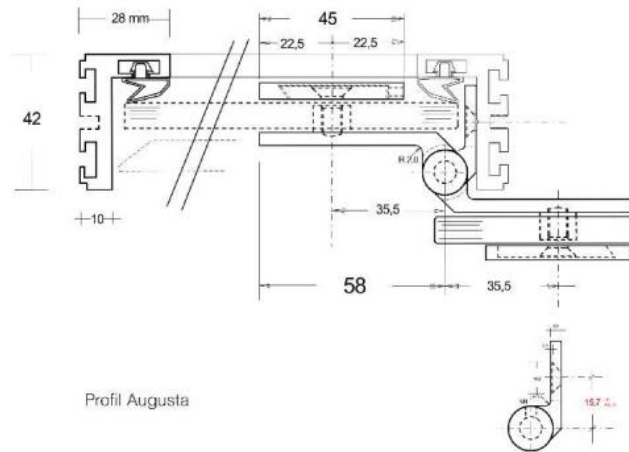

97.46084.22

Zargenprofil AUGUSTA für Wandanschluss

Material:	Aluminium
Ausführung:	naturfarbig eloxiert EV1
Montage:	Wandmontage
Glasstärke:	8 - 10.76 mm
Verkaufseinheit (VE):	m
Packungseinheit (PE):	1.00
Form:	eckig
Masse:	28 x 42 mm
Mass A:	28 mm
Mass B:	28 mm
Mass C:	42 mm
Mass D:	2 mm
Mass E:	10 mm
Mass F:	5500 mm
Stangenlänge (L):	5500 mm

für schwere Ausführung, selbsttragend, Dichtungsgummi muss separat bestellt werden, für Montage in Gehung werden Eckverbinder mitgeliefert

02.11.15

Profil Augusta