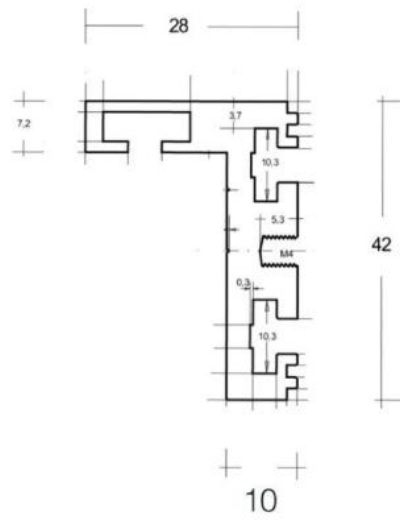

97.46084.22

Zargenprofil AUGUSTA für Wandanschluss

Material:	Aluminium
Ausführung:	naturfarbig eloxiert EV1
Montage:	Wandmontage
Glasstärke:	8 - 10.76 mm
Verkaufseinheit (VE):	m
Packungseinheit (PE):	1.00
Form:	eckig
Masse:	28 x 42 mm
Mass A:	28 mm
Mass B:	28 mm
Mass C:	42 mm
Mass D:	2 mm
Mass E:	10 mm
Mass F:	5500 mm
Stangenlänge (L):	5500 mm

für schwere Ausführung, selbsttragend, Dichtungsgummi muss separat bestellt werden, für Montage in Gehung werden Eckverbinder mitgeliefert

02.11.15

Profil Augusta