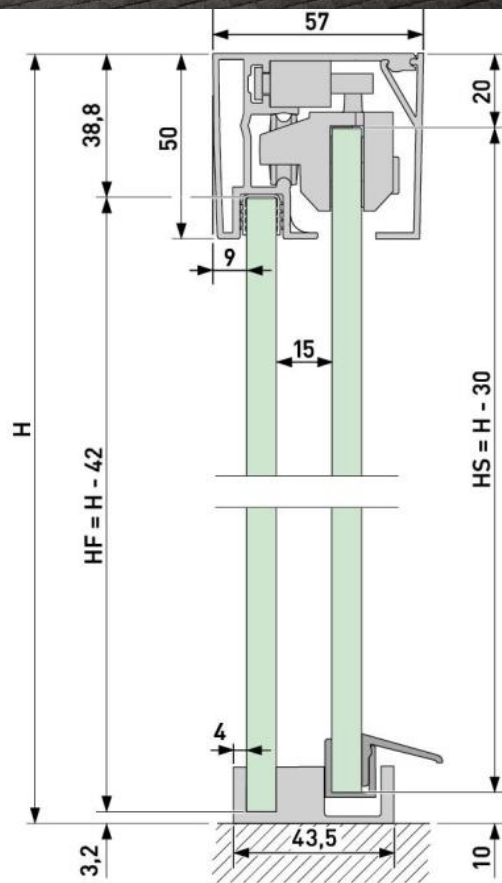

## 18.70002.21

### Aquant 40, Komplett-Set Eckdusche, zweiflügelig, mit Eckeinstieg, 2 x Comfort Stop und Perfect Close

Material:	Aluminium
Ausführung:	Chromeffekt
Montage:	Wandmontage
Glasstärke:	8 mm
Verkaufseinheit (VE):	St
Packungseinheit (PE):	1.00
Form:	eckig
Masse:	950 mm
Tragkraft:	20 kg/Garnitur

enthält: 2 x Profil - Set, 2 x Zubehör - Set Türflügel 20 kg, 2 x Zubehör - Set Montage, 1 x Zubehör - Set Eckstück, inkl. beidseitigem Dämpfungs- / Selbstschliessungssystem, ohne Knopf

533.EV186.1510