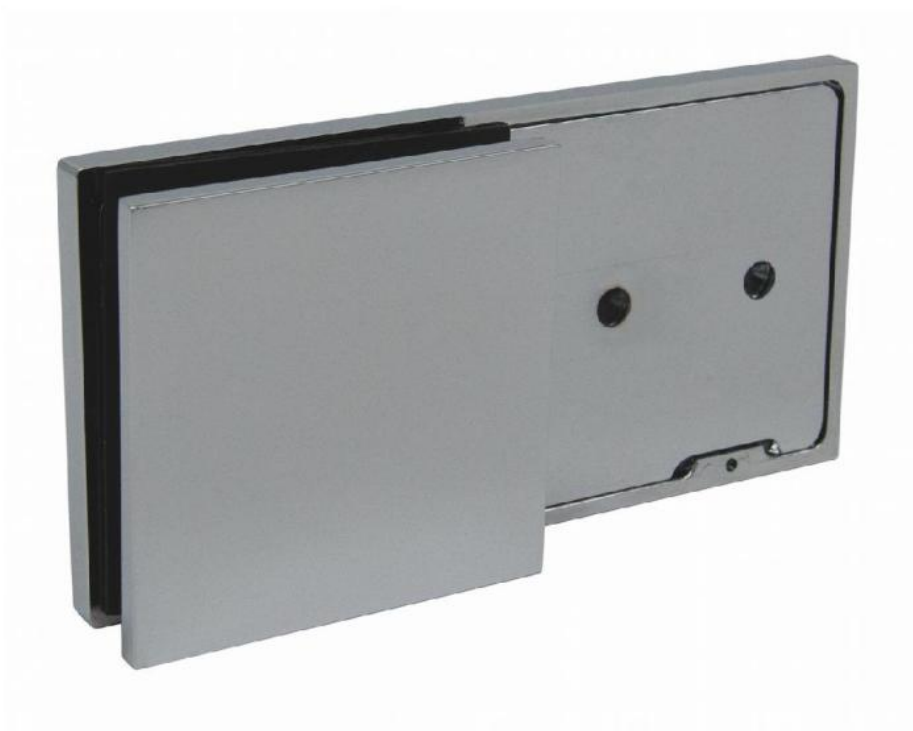

15.07498.01

Flachverbinder Milano Original / Premium Original

Material:	Messing
Ausführung:	verchromt poliert
Montage:	Glas/Wand 180°
Glasstärke:	8 mm
Verkaufseinheit (VE):	St
Packungseinheit (PE):	1.00
Form:	eckig
Masse:	60 x 120 mm

Montageschrauben werden nicht mitgeliefert ZUR ZEIT NICHT LIEFERBAR

Variante 1
Variation 1

Variante 2
Variation 2