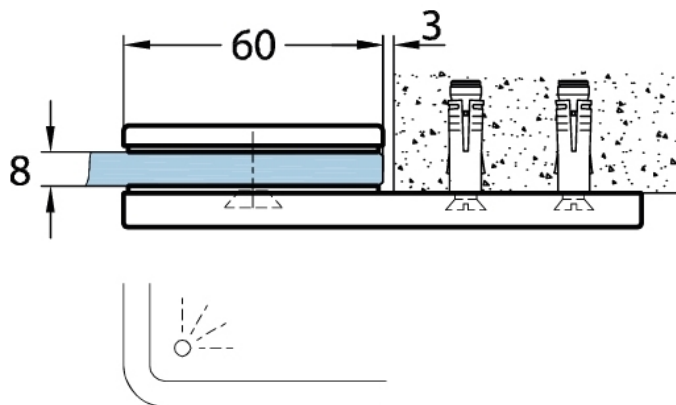

15.07498.01

Flachverbinder Milano Original / Premium Original

Material:	Messing
Ausführung:	verchromt poliert
Montage:	Glas/Wand 180°
Glasstärke:	8 mm
Verkaufseinheit (VE):	St
Packungseinheit (PE):	1.00
Form:	eckig
Masse:	60 x 120 mm

Montageschrauben werden nicht mitgeliefert ZUR ZEIT NICHT LIEFERBAR

Variante 1
Variation 1

Variante 2
Variation 2