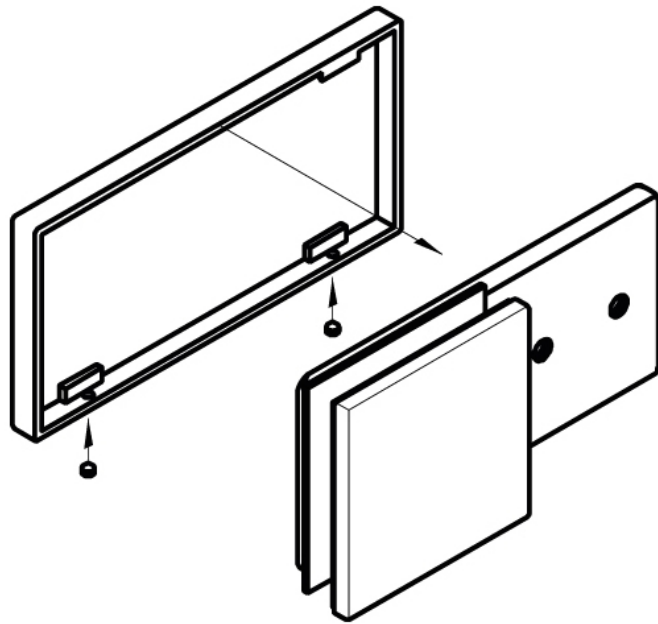

15.07498.01

Flachverbinder Milano Original / Premium Original

Material:	Messing
Ausführung:	verchromt poliert
Montage:	Glas/Wand 180°
Glasstärke:	8 mm
Verkaufseinheit (VE):	St
Packungseinheit (PE):	1.00
Form:	eckig
Masse:	60 x 120 mm

Montageschrauben werden nicht mitgeliefert ZUR ZEIT NICHT LIEFERBAR

Variante 1
Variation 1

Variante 2
Variation 2