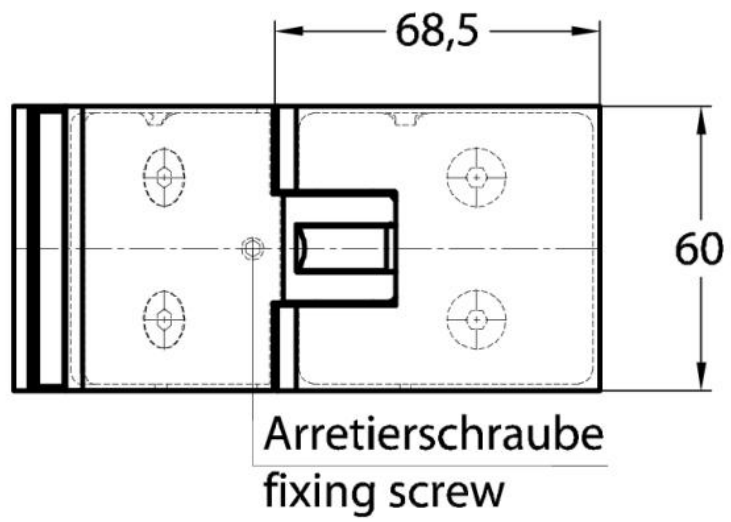

15.07870.04

Duschtürscharnier Milano Original

Material:	Messing
Ausführung:	Edelstahleffekt
Montage:	Glas/Glas 135°
Glasstärke:	8 / 10 mm
Verkaufseinheit (VE):	St
Packungseinheit (PE):	1.00
Form:	eckig
Tragkraft:	50 kg/Paar

beidseitig öffnend, verdeckte Verschraubung, vorgerichtet für 8 mm ESG, max. Türgröße 800 x 2250 mm bzw. 50 kg/Paar, in der Nulllage (Rasterung) stufenlos einstellbar

Mit Dichtprofil / avec joint

Mit Dichtprofil / avec joint