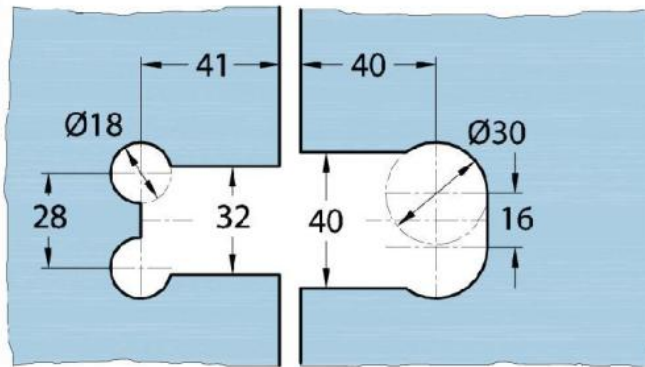

15.07870.04

Duschtürscharnier Milano Original

Material:	Messing
Ausführung:	Edelstahleffekt
Montage:	Glas/Glas 135°
Glasstärke:	8 / 10 mm
Verkaufseinheit (VE):	St
Packungseinheit (PE):	1.00
Form:	eckig
Tragkraft:	50 kg/Paar

beidseitig öffnend, verdeckte Verschraubung, vorgerichtet für 8 mm ESG, max. Türgröße 800 x 2250 mm bzw. 50 kg/Paar, in der Nulllage (Rasterung) stufenlos einstellbar

Mit Dichtprofil / avec joint

Mit Dichtprofil / avec joint