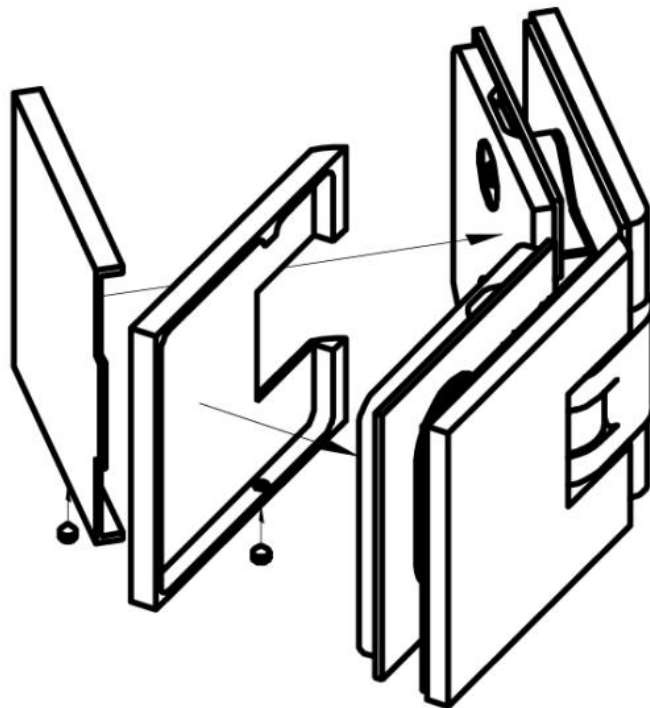

15.07870.04

Duschtürscharnier Milano Original

Material:	Messing
Ausführung:	Edelstahleffekt
Montage:	Glas/Glas 135°
Glasstärke:	8 / 10 mm
Verkaufseinheit (VE):	St
Packungseinheit (PE):	1.00
Form:	eckig
Tragkraft:	50 kg/Paar

beidseitig öffnend, verdeckte Verschraubung, vorgerichtet für 8 mm ESG, max. Türgröße 800 x 2250 mm bzw. 50 kg/Paar, in der Nulllage (Rasterung) stufenlos einstellbar

Mit Dichtprofil / avec joint

Mit Dichtprofil / avec joint