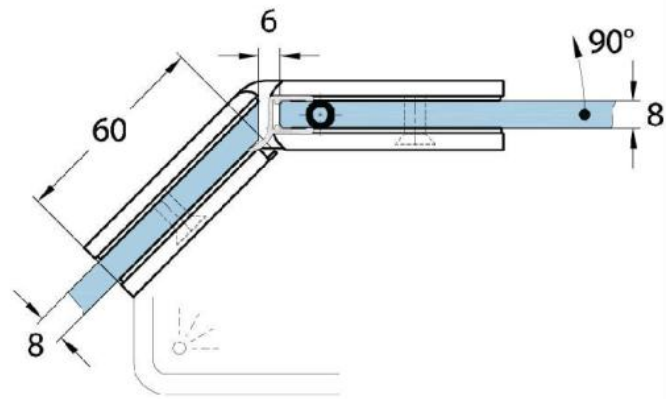

15.07870.04

Duschtürscharnier Milano Original

Material:	Messing
Ausführung:	Edelstahleffekt
Montage:	Glas/Glas 135°
Glasstärke:	8 / 10 mm
Verkaufseinheit (VE):	St
Packungseinheit (PE):	1.00
Form:	eckig
Tragkraft:	50 kg/Paar

beidseitig öffnend, verdeckte Verschraubung, vorgerichtet für 8 mm ESG, max. Türgröße 800 x 2250 mm bzw. 50 kg/Paar, in der Nulllage (Rasterung) stufenlos einstellbar

Mit Dichtprofil / avec joint

Mit Dichtprofil / avec joint