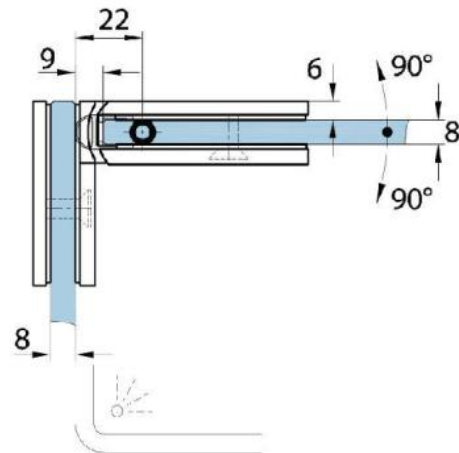

15.07840.04

Duschtürscharnier Milano Original

Material:	Messing
Ausführung:	Edelstahleffekt
Montage:	Glas/Glas 90°
Glasstärke:	8 / 10 mm
Verkaufseinheit (VE):	St
Packungseinheit (PE):	1.00
Form:	eckig
Tragkraft:	50 kg/Paar

beidseitig öffnend, verdeckte Verschraubung, vorgerichtet für 8 mm ESG, max. Türgröße 800 x 2250 mm bzw. 50 kg/Paar, in der Nulllage (Rasterung) stufenlos einstellbar

Ohne Dichtprofil / sans joint

Mit Dichtprofil / avec joint

Mit Dichtprofil / avec joint