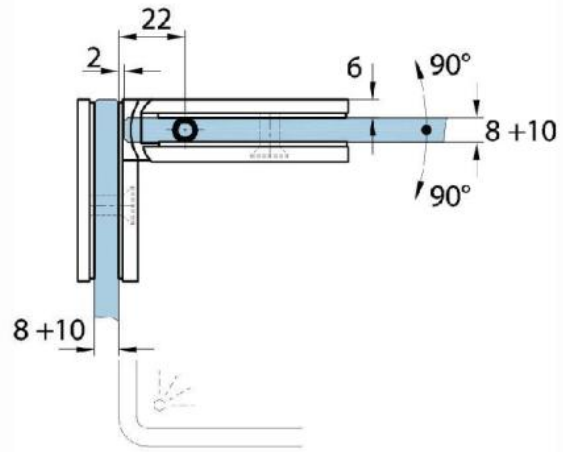

15.07840.04

Duschtürscharnier Milano Original

Material:	Messing
Ausführung:	Edelstahleffekt
Montage:	Glas/Glas 90°
Glasstärke:	8 / 10 mm
Verkaufseinheit (VE):	St
Packungseinheit (PE):	1.00
Form:	eckig
Tragkraft:	50 kg/Paar

beidseitig öffnend, verdeckte Verschraubung, vorgerichtet für 8 mm ESG, max. Türgröße 800 x 2250 mm bzw. 50 kg/Paar, in der Nulllage (Rasterung) stufenlos einstellbar

Ohne Dichtprofil / sans joint

Mit Dichtprofil / avec joint

Mit Dichtprofil / avec joint