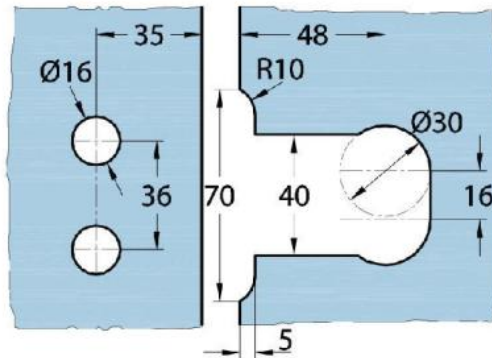

15.07840.04

Duschtürscharnier Milano Original

Material:	Messing
Ausführung:	Edelstahleffekt
Montage:	Glas/Glas 90°
Glasstärke:	8 / 10 mm
Verkaufseinheit (VE):	St
Packungseinheit (PE):	1.00
Form:	eckig
Tragkraft:	50 kg/Paar

beidseitig öffnend, verdeckte Verschraubung, vorgerichtet für 8 mm ESG, max. Türgröße 800 x 2250 mm bzw. 50 kg/Paar, in der Nulllage (Rasterung) stufenlos einstellbar

Ohne Dichtprofil / sans joint

Mit Dichtprofil / avec joint