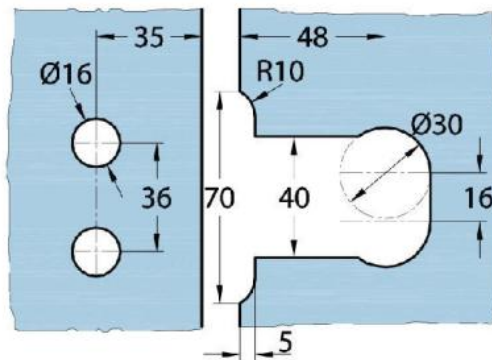

15.07840.01

Duschtürscharnier Milano Original

Material:	Messing
Ausführung:	verchromt poliert
Montage:	Glas/Glas 90°
Glasstärke:	8 / 10 mm
Verkaufseinheit (VE):	St
Packungseinheit (PE):	1.00
Form:	eckig
Tragkraft:	50 kg/Paar

beidseitig öffnend, verdeckte Verschraubung, vorgerichtet für 8 mm ESG, max. Türgröße 800 x 2250 mm bzw. 50 kg/Paar, in der Nulllage (Rasterung) stufenlos einstellbar

Arretierschraube
fixing screw

Ohne Dichtprofil / sans joint