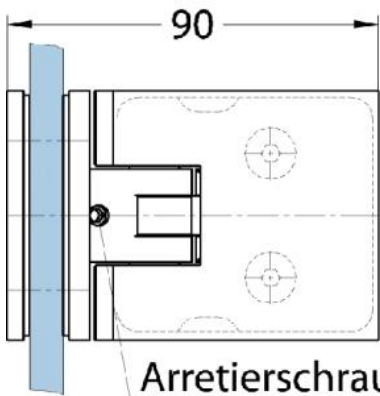

15.07840.01

Duschtürscharnier Milano Original

Material:	Messing
Ausführung:	verchromt poliert
Montage:	Glas/Glas 90°
Glasstärke:	8 / 10 mm
Verkaufseinheit (VE):	St
Packungseinheit (PE):	1.00
Form:	eckig
Tragkraft:	50 kg/Paar

beidseitig öffnend, verdeckte Verschraubung, vorgerichtet für 8 mm ESG, max. Türgröße 800 x 2250 mm bzw. 50 kg/Paar, in der Nulllage (Rasterung) stufenlos einstellbar

Arretierschraube
fixing screw

Ohne Dichtprofil / sans joint