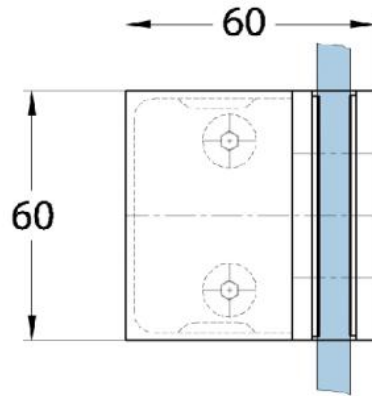

15.07840.01

Duschtürscharnier Milano Original

Material:	Messing
Ausführung:	verchromt poliert
Montage:	Glas/Glas 90°
Glasstärke:	8 / 10 mm
Verkaufseinheit (VE):	St
Packungseinheit (PE):	1.00
Form:	eckig
Tragkraft:	50 kg/Paar

beidseitig öffnend, verdeckte Verschraubung, vorgerichtet für 8 mm ESG, max. Türgröße 800 x 2250 mm bzw. 50 kg/Paar, in der Nulllage (Rasterung) stufenlos einstellbar

Arretierschraube
fixing screw

Ohne Dichtprofil / sans joint