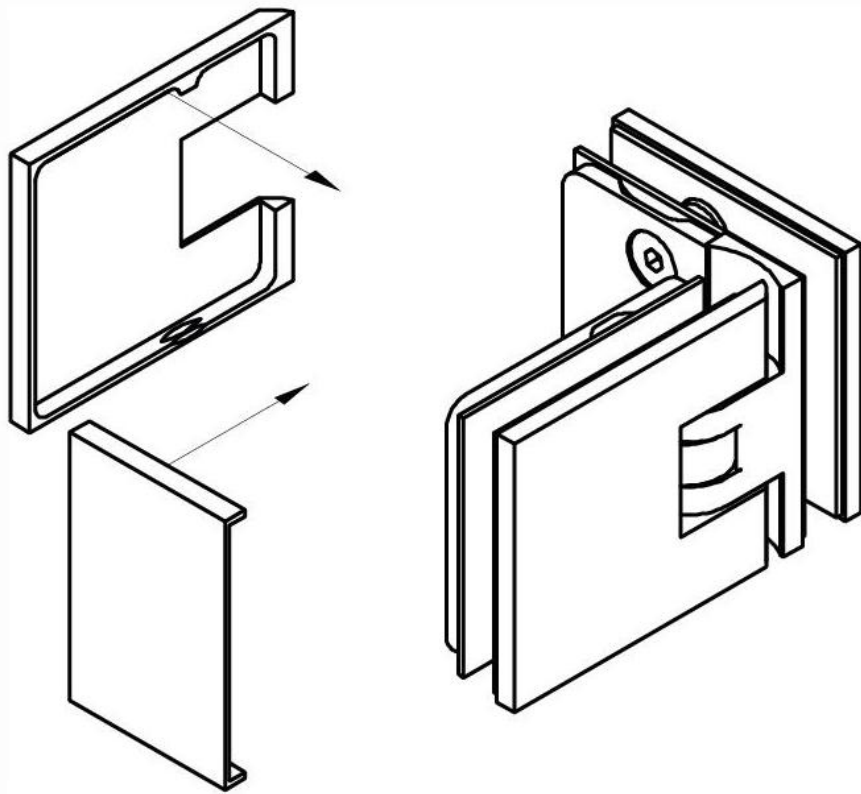

15.07840.01

Duschtürscharnier Milano Original

Material:	Messing
Ausführung:	verchromt poliert
Montage:	Glas/Glas 90°
Glasstärke:	8 / 10 mm
Verkaufseinheit (VE):	St
Packungseinheit (PE):	1.00
Form:	eckig
Tragkraft:	50 kg/Paar

beidseitig öffnend, verdeckte Verschraubung, vorgerichtet für 8 mm ESG, max. Türgröße 800 x 2250 mm bzw. 50 kg/Paar, in der Nulllage (Rasterung) stufenlos einstellbar

Arretierschraube
fixing screw

Ohne Dichtprofil / sans joint