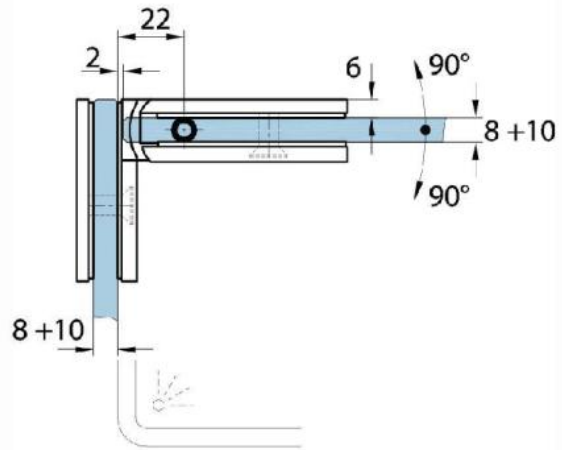

15.07840.01

Duschtürscharnier Milano Original

Material:	Messing
Ausführung:	verchromt poliert
Montage:	Glas/Glas 90°
Glasstärke:	8 / 10 mm
Verkaufseinheit (VE):	St
Packungseinheit (PE):	1.00
Form:	eckig
Tragkraft:	50 kg/Paar

beidseitig öffnend, verdeckte Verschraubung, vorgerichtet für 8 mm ESG, max. Türgröße 800 x 2250 mm bzw. 50 kg/Paar, in der Nulllage (Rasterung) stufenlos einstellbar

Arretierschraube
fixing screw

Ohne Dichtprofil / sans joint