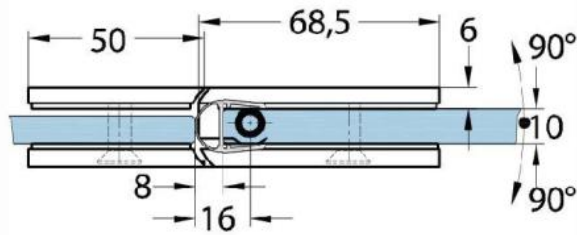

### Duschtürscharnier Milano Original

Material:	Messing
Ausführung:	verchromt poliert
Montage:	Glas/Glas 180°
Glasstärke:	8 / 10 mm
Verkaufseinheit (VE):	St
Packungseinheit (PE):	1.00
Form:	eckig
Tragkraft:	50 kg/Paar

beidseitig öffnend, verdeckte Verschraubung, vorgerichtet für 8 mm ESG, max. Türgröße 800 x 2250 mm bzw. 50 kg/Paar, in der Nulllage (Rasterung) stufenlos einstellbar

### Ohne Dichtprofil / sans joint

Mit Dichtprofil / avec joint

Mit Dichtprofil / avec joint