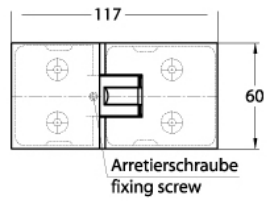

### Duschtürscharnier Milano Original

Material:	Messing
Ausführung:	verchromt poliert
Montage:	Glas/Glas 180°
Glasstärke:	8 / 10 mm
Verkaufseinheit (VE):	St
Packungseinheit (PE):	1.00
Form:	eckig
Tragkraft:	50 kg/Paar

beidseitig öffnend, verdeckte Verschraubung, vorgerichtet für 8 mm ESG, max. Türgröße 800 x 2250 mm bzw. 50 kg/Paar, in der Nulllage (Rasterung) stufenlos einstellbar