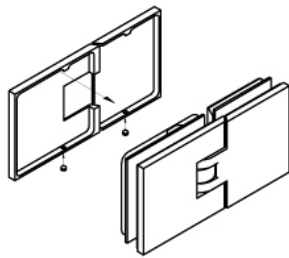

### Duschtürscharnier Milano Original

Material:	Messing
Ausführung:	verchromt poliert
Montage:	Glas/Glas 180°
Glasstärke:	8 / 10 mm
Verkaufseinheit (VE):	St
Packungseinheit (PE):	1.00
Form:	eckig
Tragkraft:	50 kg/Paar

beidseitig öffnend, verdeckte Verschraubung, vorgerichtet für 8 mm ESG, max. Türgröße 800 x 2250 mm bzw. 50 kg/Paar, in der Nulllage (Rasterung) stufenlos einstellbar