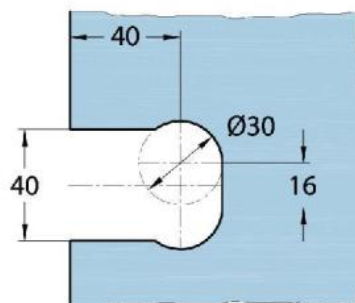

15.07812.01

Duschtürscharnier Milano Original mit Langlochplatte

Material:	Messing
Ausführung:	verchromt poliert
Montage:	Glas/Wand 90°
Glasstärke:	8 / 10 mm
Verkaufseinheit (VE):	St
Packungseinheit (PE):	1.00
Form:	eckig
Glasbearbeitung:	Glasausschnitt
Tragkraft:	50 kg/Paar

beidseitig öffnend, verdeckte Verschraubung, vorgerichtet für 8 mm ESG, max. Türgröße 800 x 2250 mm bzw. 50 kg/Paar, in der Nulllage (Rasterung) stufenlos einstellbar

Ohne Dichtprofil / sans joint

Mit Dichtprofil / avec joints