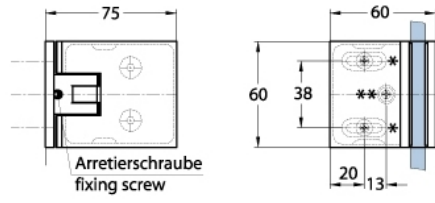

15.07812.01

Duschtürscharnier Milano Original mit Langlochplatte

Material:	Messing
Ausführung:	verchromt poliert
Montage:	Glas/Wand 90°
Glasstärke:	8 / 10 mm
Verkaufseinheit (VE):	St
Packungseinheit (PE):	1.00
Form:	eckig
Glasbearbeitung:	Glasausschnitt
Tragkraft:	50 kg/Paar

beidseitig öffnend, verdeckte Verschraubung, vorgerichtet für 8 mm ESG, max. Türgröße 800 x 2250 mm bzw. 50 kg/Paar, in der Nulllage (Rasterung) stufenlos einstellbar

Ohne Dichtprofil / sans joint

Mit Dichtprofil / avec joints