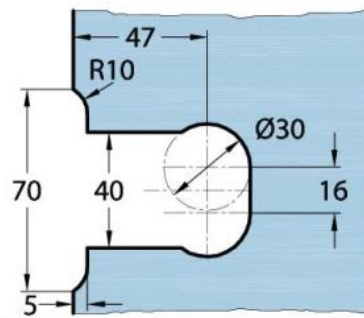

15.07812.01

Duschtürscharnier Milano Original mit Langlochplatte

Material:	Messing
Ausführung:	verchromt poliert
Montage:	Glas/Wand 90°
Glasstärke:	8 / 10 mm
Verkaufseinheit (VE):	St
Packungseinheit (PE):	1.00
Form:	eckig
Glasbearbeitung:	Glasausschnitt
Tragkraft:	50 kg/Paar

beidseitig öffnend, verdeckte Verschraubung, vorgerichtet für 8 mm ESG, max. Türgröße 800 x 2250 mm bzw. 50 kg/Paar, in der Nulllage (Rasterung) stufenlos einstellbar

Ohne Dichtprofil / sans joint

Mit Dichtprofil / avec joints