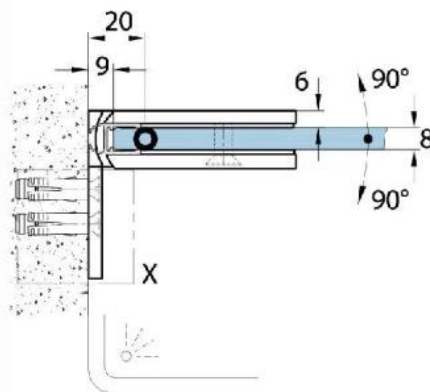

15.07812.01

Duschtürscharnier Milano Original mit Langlochplatte

Material:	Messing
Ausführung:	verchromt poliert
Montage:	Glas/Wand 90°
Glasstärke:	8 / 10 mm
Verkaufseinheit (VE):	St
Packungseinheit (PE):	1.00
Form:	eckig
Glasbearbeitung:	Glasausschnitt
Tragkraft:	50 kg/Paar

beidseitig öffnend, verdeckte Verschraubung, vorgerichtet für 8 mm ESG, max. Türgröße 800 x 2250 mm bzw. 50 kg/Paar, in der Nulllage (Rasterung) stufenlos einstellbar

Ohne Dichtprofil / sans joint

Mit Dichtprofil / avec joints

Mit Dichtprofil / avec joints